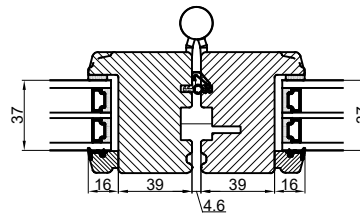

Lodret snit A

Vandret snit B

| | | | |
|---------------------------------------------------------------------------------------|--|------------------------------------------------------------------------|--------|
|  | | Outline Vinduer A/S Fabriksvej 4 DK-9640 Farsø www.outline.dk | |
| | | Tegn. nr. | 660-01 |
| Int. | | ARTGRU. | |
| Rev. nr. | | 02 | |
| Rev. dato . | | 12-10-21 | |
| Benævnelse: | | | |
| TRÆ 3-lags Foldedør. | | | |