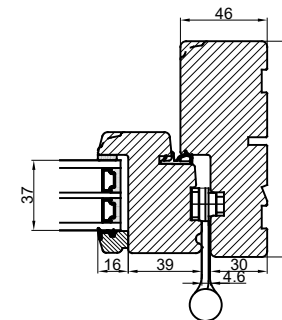

Lodret snit A

Vandret snit B

| | | | |
|---------------------------------------------------------------------------------------|--|------------------------------------------------------------------------|--------|
|  | | Outline Vinduer A/S Fabriksvej 4 DK-9640 Farsø www.outline.dk | |
| | | Tegn. nr. | 660-01 |
| Int. | | ARTGRU. | |
| Rev. nr. | | 02 | |
| Rev. dato . | | 12-10-21 | |
| Benævnelse: | | | |
| TRÆ 3-lags Foldedør. | | | |