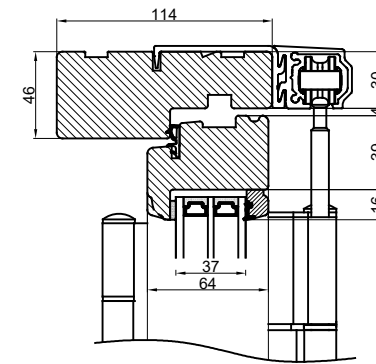

Lodret snit A

Vandret snit B

| | | | |
|---------------------------------------------------------------------------------------|--|------------------------------------------------------------------------|--------|
|  | | Outline Vinduer A/S Fabriksvej 4 DK-9640 Farsø www.outline.dk | |
| | | Tegn. nr. | 660-01 |
| Int. | | ARTGRU. | |
| Rev. nr. | | 02 | |
| Rev. dato . | | 12-10-21 | |
| Benævnelse: | | | |
| TRÆ 3-lags Foldedør. | | | |