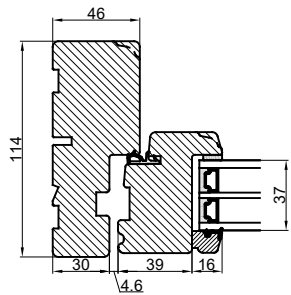

Lodret snit A

Vandret snit B

| | | | |
|---------------------------------------------------------------------------------------|--|------------------------------------------------------------------------|--------|
|  | | Outline Vinduer A/S Fabriksvej 4 DK-9640 Farsø www.outline.dk | |
| | | Tegn. nr. | 660-01 |
| Int. | | ARTGRU. | |
| Rev. nr. | | 02 | |
| Rev. dato . | | 12-10-21 | |
| Benævnelse: | | | |
| TRÆ 3-lags Foldedør. | | | |