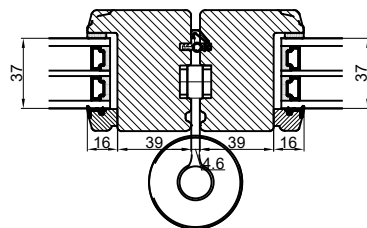

Lodret snit A

Vandret snit B

| | | | |
|---------------------------------------------------------------------------------------|--|------------------------------------------------------------------------|--------|
|  | | Outline Vinduer A/S Fabriksvej 4 DK-9640 Farsø www.outline.dk | |
| | | Tegn. nr. | 660-01 |
| Int. | | ARTGRU. | |
| Rev. nr. | | 02 | |
| Rev. dato . | | 12-10-21 | |
| Benævnelse: | | | |
| TRÆ 3-lags Foldedør. | | | |