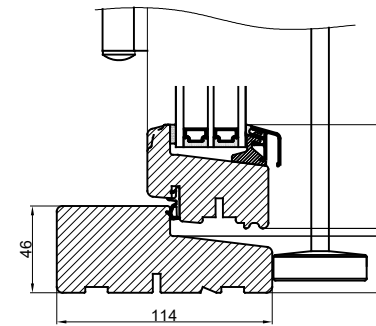

Lodret snit A

Vandret snit B

| | | | |
|---------------------------------------------------------------------------------------|--|------------------------------------------------------------------------|--------|
|  | | Outline Vinduer A/S Fabriksvej 4 DK-9640 Farsø www.outline.dk | |
| | | Tegn. nr. | 660-01 |
| Int. | | ARTGRU. | |
| Rev. nr. | | 02 | |
| Rev. dato . | | 12-10-21 | |
| Benævnelse: | | | |
| TRÆ 3-lags Foldedør. | | | |