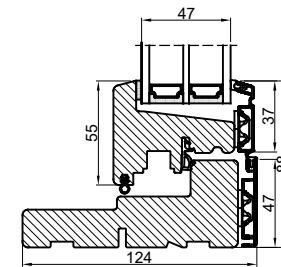

Lodret snit A

Vandret snit B

		Outline Vinduer A/S Fabriksvej 4 DK-9640 Farsø www.outline.dk
Tegn. nr.	920-01	Målestok 1:4
Int.	JUSCAP.	
Rev. nr.	01	
Rev. dato	30-09-20	
Benævnelse:		
TRÆ / ALU 3-lags Dreje-kip indadgående vinduer.		