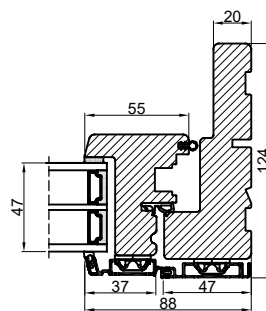

Lodret snit A

Vandret snit B

		Outline Vinduer A/S Fabriksvej 4 DK-9640 Farsø www.outline.dk
Tegn. nr.	920-01	Målestok 1:4
Int.	JUSCAP.	
Rev. nr.	01	
Rev. dato	30-09-20	
Benævnelse:		
TRÆ / ALU 3-lags Dreje-kip indadgående vinduer.		