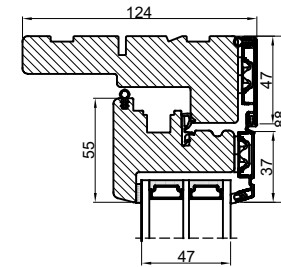

Lodret snit A

Vandret snit B

		Outline Vinduer A/S Fabriksvej 4 DK-9640 Farsø www.outline.dk
Tegn. nr.	920-01	Målestok 1:4
Int.	JUSCAP.	
Rev. nr.	01	
Rev. dato	30-09-20	
Benævnelse:		
TRÆ / ALU 3-lags Dreje-kip indadgående vinduer.		