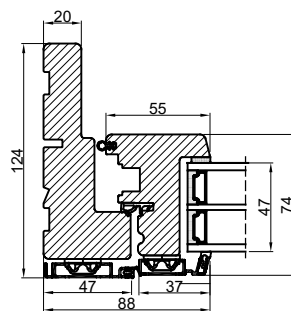

Lodret snit A

Vandret snit B

		Outline Vinduer A/S Fabriksvej 4 DK-9640 Farsø www.outline.dk
Tegn. nr.	920-01	Målestok 1:4
Int.	JUSCAP.	
Rev. nr.	01	
Rev. dato	30-09-20	
Benævnelse:		
TRÆ / ALU 3-lags Dreje-kip indadgående vinduer.		