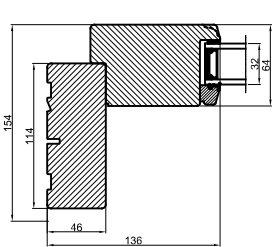

Vandret snit B