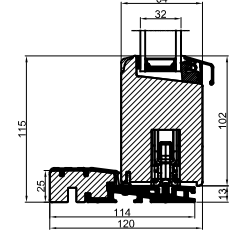

A ↘

B ↓

B ↓

A ↘

Lodret snit A /
Vertical section A

		Outline Vinduer A/S Fabriksvej 4 DK-9640 Farsø www.outline.dk
Tegn. nr.	650-06	Målestok
Int.		JONSTA
Rev. nr.		01
Rev. dato.		2026-04-29
Benævnelse: Træ 2-lags Hæveskydedør (HS25)		
Description: 2-layer wood Sliding door