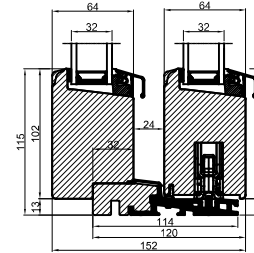

Vandret snit B