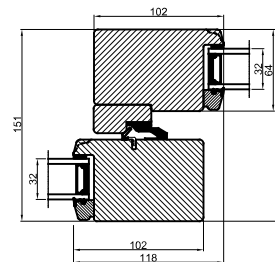

Vandret snit B