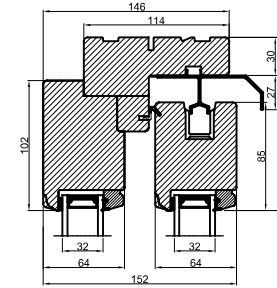

Lodret snit A /
Vertical section A