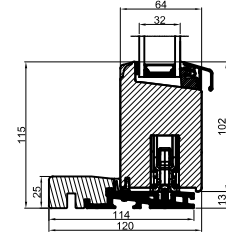

Tilvalg: Fingerskaret
egetrín/Optional: Finger-jointed
oak threshold