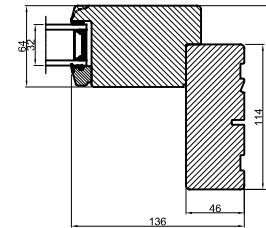

Vandret snit B