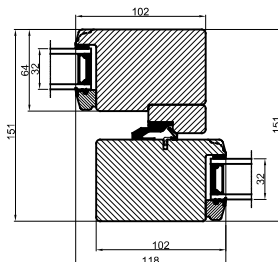

Vandret snit B