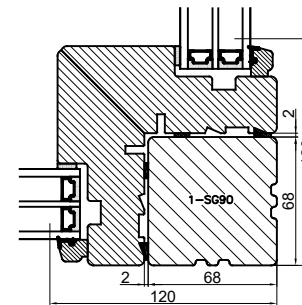

Udvendig hjørne 90°

Mellem elementer 180°

Udvendig hjørne 45°

Udvendig hjørne

Udvendig hjørne 45°

Outline
vinduer til tiden

Outline Vinduer A/S
Fabriksvej 4
DK-9640 Farsø
www.outline.dk

Tegn. nr.	592-01	Målestok
Int.		ARTGRU.
Rev. nr.		02
Rev. dato .		27-02-20

Benævnelse:
TRÆ 3-lags
Stolper.