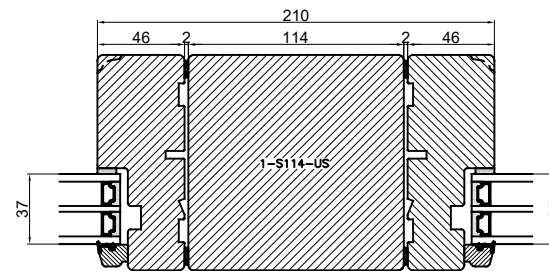

Udvendig hjørne 90°

Mellem elementer 180°

Udvendig hjørne 45°

Udvendig hjørne

Udvendig hjørne 45°

Outline
vinduer til tiden

Outline Vinduer A/S
Fabriksvej 4
DK-9640 Farsø
www.outline.dk

Tegn. nr.	592-01	Målestok
Int.		ARTGRU.
Rev. nr.		02
Rev. dato .		27-02-20

Benævnelse:
TRÆ 3-lags
Stolper.