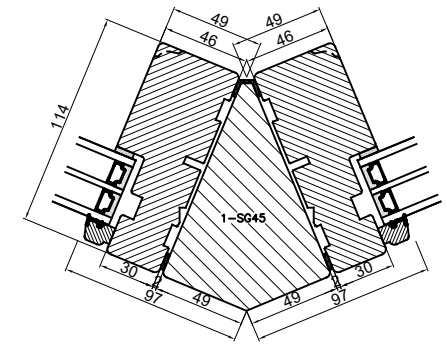

Udvendig hjørne 90°

Mellem elementer 180°

Udvendig hjørne 45°

Udvendig hjørne

Udvendig hjørne 45°

Outline
vinduer til tiden

Outline Vinduer A/S
Fabriksvej 4
DK-9640 Farsø
www.outline.dk

Tegn. nr.	592-01	Målestok
Int.		ARTGRU.
Rev. nr.		02
Rev. dato .		27-02-20

Benævnelse:
TRÆ 3-lags
Stolper.