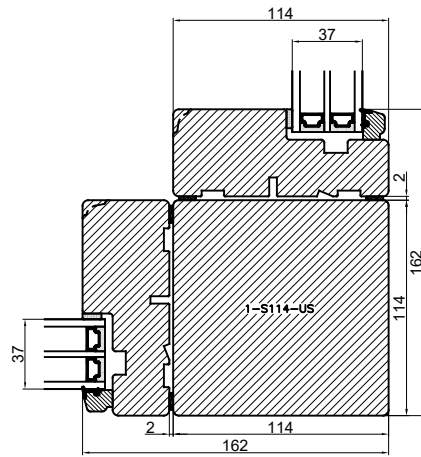

Udvendig hjørne 90°

Mellem elementer 180°

Udvendig hjørne 45°

Udvendig hjørne

Udvendig hjørne 45°

Outline
vinduer til tiden

Outline Vinduer A/S
Fabriksvej 4
DK-9640 Farsø
www.outline.dk

Tegn. nr.	592-01	Målestok
Int.		ARTGRU.
Rev. nr.		02
Rev. dato .		27-02-20

Benævnelse:
TRÆ 3-lags
Stolper.