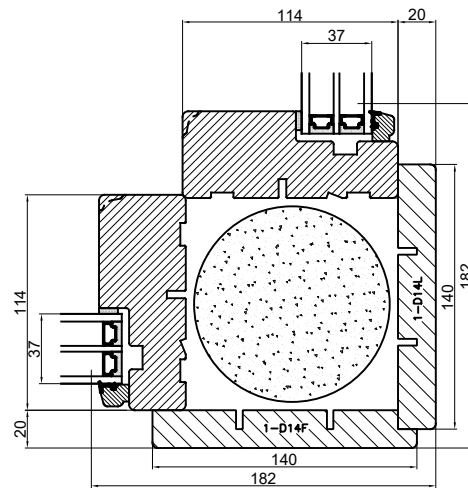

Udvendig hjørne 90°

Mellem elementer 180°

Udvendig hjørne 45°

Udvendig hjørne

Udvendig hjørne 45°

Outline
vinduer til tiden

Outline Vinduer A/S
Fabriksvej 4
DK-9640 Farsø
www.outline.dk

Tegn. nr.	592-01	Målestok
Int.		ARTGRU.
Rev. nr.		02
Rev. dato .		27-02-20

Benævnelse:
TRÆ 3-lags
Stolper.