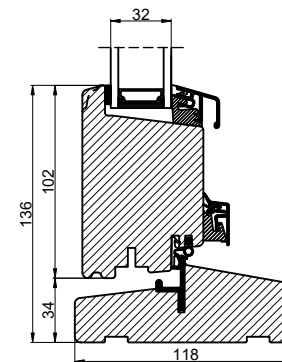

Lodret snit A

Vandret snit B

Outline
vinduer til tiden

Outline Vinduer A/S
Fabriksvej 4
DK-9640 Farsø
www.outline.dk

Tegn. nr.	640-09	Målestok
Int.		MINPAU
Rev. nr.		01
Rev. dato.		2022-05-26

Benævnelse:

TRÆ 2-lags
Inddgående dør med overparti.