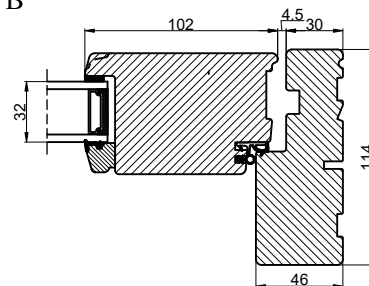

Lodret snit A

Vandret snit B

Outline
vinduer til tiden

Outline Vinduer A/S
Fabriksvej 4
DK-9640 Farsø
www.outline.dk

Tegn. nr.	640-09	Målestok
Int.		MINPAU
Rev. nr.		01
Rev. dato.		2022-05-26

Benævnelse:

TRÆ 2-lags
Inddgående dør med overparti.