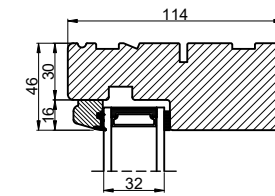

Lodret snit A

Vandret snit B

Outline
vinduer til tiden

Outline Vinduer A/S
Fabriksvej 4
DK-9640 Farsø
www.outline.dk

Tegn. nr.	640-09	Målestok
Int.		MINPAU
Rev. nr.		01
Rev. dato.		2022-05-26

Benævnelse:

TRÆ 2-lags
Inddgående dør med overparti.