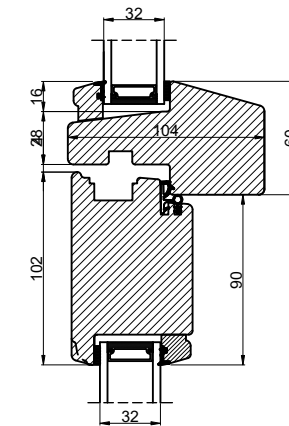

Lodret snit A

Vandret snit B

Outline
vinduer til tiden

Outline Vinduer A/S
Fabriksvej 4
DK-9640 Farsø
www.outline.dk

Tegn. nr.	640-09	Målestok
Int.		MINPAU
Rev. nr.		01
Rev. dato.		2022-05-26

Benævnelse:

TRÆ 2-lags
Inddgående dør med overparti.