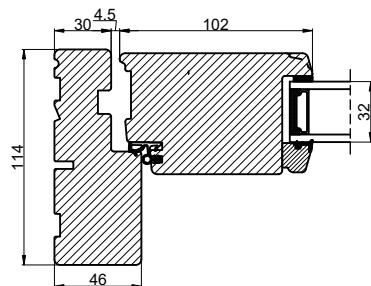

Lodret snit A

Vandret snit B

Outline
vinduer til tiden

Outline Vinduer A/S
Fabriksvej 4
DK-9640 Farsø
www.outline.dk

Tegn. nr.	640-09	Målestok
Int.		MINPAU
Rev. nr.		01
Rev. dato.		2022-05-26

Benævnelse:

TRÆ 2-lags
Inddgående dør med overparti.