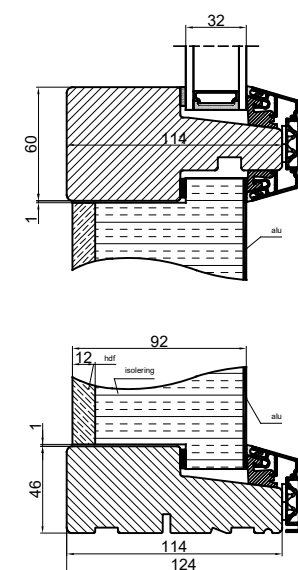

Glat fylding

Fuldisoleret fylding med glat fylding udvendig

Emalit glas

Brystningsfylding ALU/HDF

Fylding indvendig

Fuldisoleret fylding med emalit glas udvendig

 <b>Outline</b> vinduer til tiden		Outline Vinduer A/S Fabriksvej 4 DK-9640 Farsø www.outline.dk	
		Tegn. nr.	894-02
Int.			MINPAU
Rev. nr.			01
Rev. dato.			2022-05-23
Benævnelse:			
TRÆ / ALU 2-lags Snit af fyldinger.			