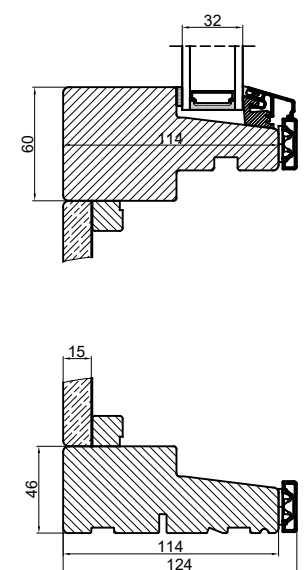

Glat fylding

Fuldisoleret fylding med glat fylding udvendig

Emalit glas

Brystningsfylding ALU/HDF

Fylding indvendig

Fuldisoleret fylding med emalit glas udvendig

 <b>Outline</b> vinduer til tiden		Outline Vinduer A/S Fabriksvej 4 DK-9640 Farsø www.outline.dk	
		Tegn. nr.	894-02
Int.			MINPAU
Rev. nr.			01
Rev. dato.			2022-05-23
Benævnelse:			
TRÆ / ALU 2-lags Snit af fyldinger.			