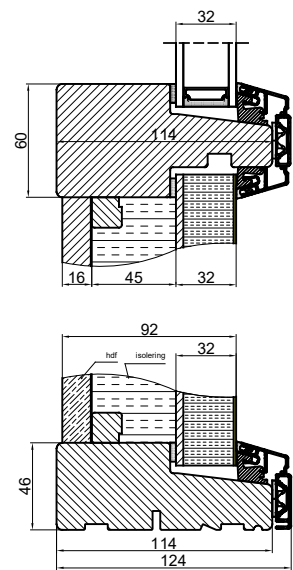

Glat fylding

Fuldisoleret fylding med glat fylding udvendig

Emalit glas

Brystningsfylding ALU/HDF

Fylding indvendig

Fuldisoleret fylding med emalit glas udvendig

 <b>Outline</b> vinduer til tiden		Outline Vinduer A/S Fabriksvej 4 DK-9640 Farsø www.outline.dk	
		Tegn. nr.	894-02
Int.			MINPAU
Rev. nr.			01
Rev. dato.			2022-05-23
Benævnelse:			
TRÆ / ALU 2-lags Snit af fyldinger.			