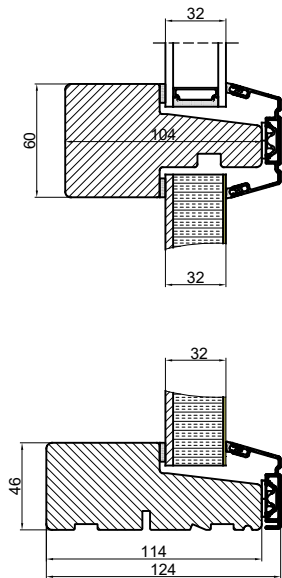

Glat fylding

Fuldisoleret fylding med glat fylding udvendig

Emalit glas

Brystningsfylding ALU/HDF

Fylding indvendig

Fuldisoleret fylding med emalit glas udvendig

 <b>Outline</b> vinduer til tiden		Outline Vinduer A/S Fabriksvej 4 DK-9640 Farsø www.outline.dk	
		Tegn. nr.	894-02
Int.			MINPAU
Rev. nr.			01
Rev. dato.			2022-05-23
Benævnelse:			
TRÆ / ALU 2-lags Snit af fyldinger.			