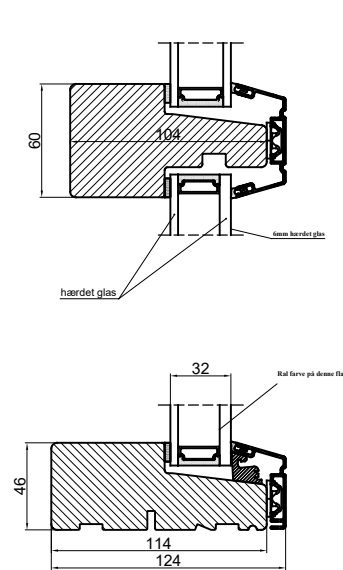

Glat fylding

Fuldisoleret fylding med glat fylding udvendig

Emalit glas

Brystningsfylding ALU/HDF

Fylding indvendig

Fuldisoleret fylding med emalit glas udvendig

 <b>Outline</b> vinduer til tiden		Outline Vinduer A/S Fabriksvej 4 DK-9640 Farsø www.outline.dk	
		Tegn. nr.	894-02
Int.			MINPAU
Rev. nr.			01
Rev. dato.			2022-05-23
Benævnelse:			
TRÆ / ALU 2-lags Snit af fyldinger.			