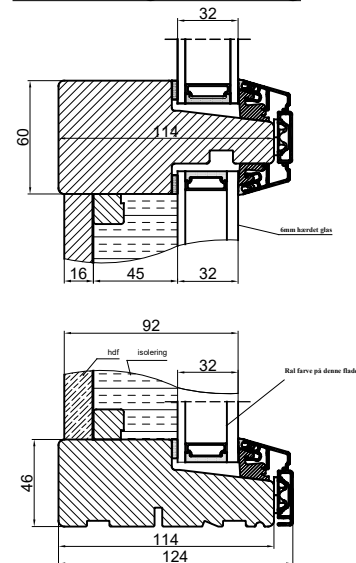

Glat fylding

Fuldisoleret fylding med glat fylding udvendig

Emalit glas

Brystningsfylding ALU/HDF

Fylding indvendig

Fuldisoleret fylding med emalit glas udvendig

 <b>Outline</b> vinduer til tiden		Outline Vinduer A/S Fabriksvej 4 DK-9640 Farsø www.outline.dk	
		Tegn. nr.	894-02
Int.			MINPAU
Rev. nr.			01
Rev. dato.			2022-05-23
Benævnelse:			
TRÆ / ALU 2-lags Snit af fyldinger.			