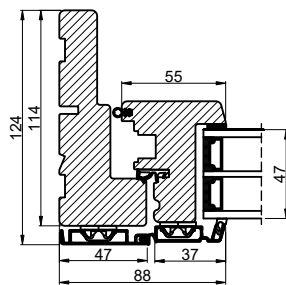

Lodret snit A

Vandret snit B

		Outline Vinduer A/S Fabriksvej 4 DK-9640 Farsø www.outline.dk
Tegn. nr.	920-12	Målestok 1:4
Int.		ARTGRU
Rev. nr.		01
Rev. dato.		2022-09-30
Benævnelse:		
TRÆ / ALU 3-lags Dreje-kip indadgående vinduer med redningpost		