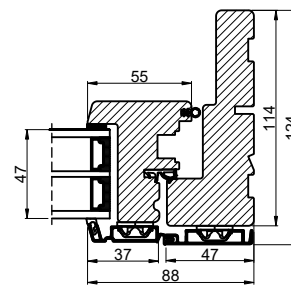

Lodret snit A

Vandret snit B

		Outline Vinduer A/S Fabriksvej 4 DK-9640 Farsø www.outline.dk
Tegn. nr.	920-12	Målestok 1:4
Int.		ARTGRU
Rev. nr.		01
Rev. dato.		2022-09-30
Benævnelse:		
TRÆ / ALU 3-lags Dreje-kip indadgående vinduer med redningpost		