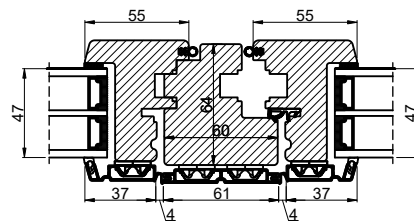

Lodret snit A

Vandret snit B

		Outline Vinduer A/S Fabriksvej 4 DK-9640 Farsø www.outline.dk
Tegn. nr.	920-12	Målestok 1:4
Int.		ARTGRU
Rev. nr.		01
Rev. dato.		2022-09-30
Benævnelse:		
TRÆ / ALU 3-lags Dreje-kip indadgående vinduer med redningpost		