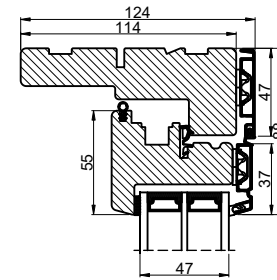

Lodret snit A

Vandret snit B

		Outline Vinduer A/S Fabriksvej 4 DK-9640 Farsø www.outline.dk
Tegn. nr.	920-12	Målestok 1:4
Int.		ARTGRU
Rev. nr.		01
Rev. dato.		2022-09-30
Benævnelse:		
TRÆ / ALU 3-lags Dreje-kip indadgående vinduer med redningpost		