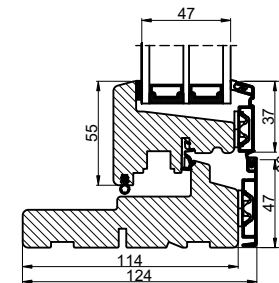

Lodret snit A

Vandret snit B

		Outline Vinduer A/S Fabriksvej 4 DK-9640 Farsø www.outline.dk
Tegn. nr.	920-12	Målestok 1:4
Int.		ARTGRU
Rev. nr.		01
Rev. dato.		2022-09-30
Benævnelse:		
TRÆ / ALU 3-lags Dreje-kip indadgående vinduer med redningpost		