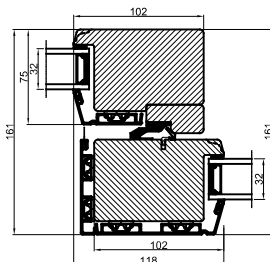

Vandret snit B