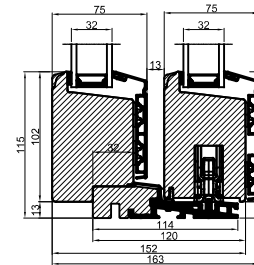

Vandret snit B