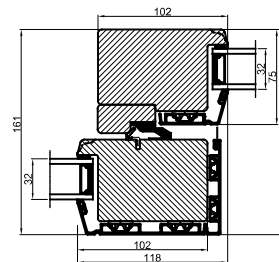

Outline vinduer til tiden			Outline Vinduer A/S Fabriksvej 4 DK-9640 Farsø www.outline.dk
Tegn. nr.	850-06	Målestok	
Int.		JONSTA	
Rev. nr.		01	
Rev. dato.		2026-04-30	
Benævnelse: Træ/alu 2-lags Hæveskydedør (HS25)			
Description: 2-layer wood/alu Sliding door