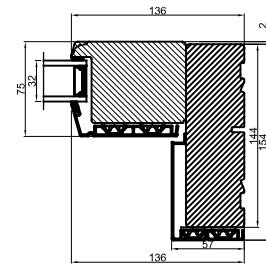

Outline vinduer til tiden			Outline Vinduer A/S Fabriksvej 4 DK-9640 Farsø www.outline.dk
Tegn. nr.	850-06	Målestok	
Int.		JONSTA	
Rev. nr.		01	
Rev. dato.		2026-04-30	
Benævnelse: Træ/alu 2-lags Hæveskydedør (HS25)			
Description: 2-layer wood/alu Sliding door