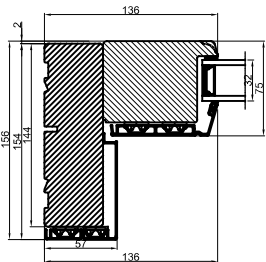

Vandret snit B