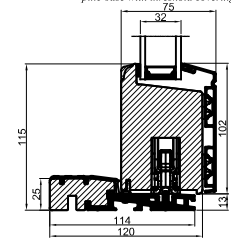

Vandret snit B