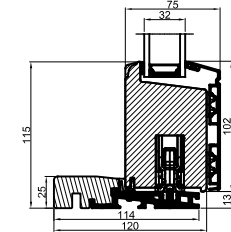

Vandret snit B