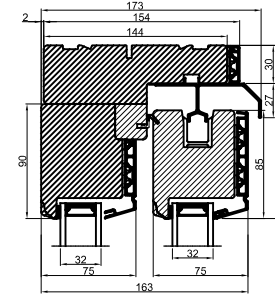

Lodret snit A /
Vertical section A