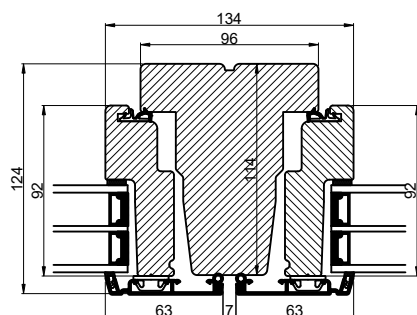

Lodret snit A

Vandret snit B

 Outline vinduer til tiden		Outline Vinduer A/S Fabriksvej 4 DK-9640 Farsø www.outline.dk
Tegn. nr.	300-05	Målestok 1:4
Int.		ARTGRU
Rev. nr.		03
Rev. dato.		2022-07-28
Benævnelse:		
Daylight 3-lags Dannebrog vinduer		