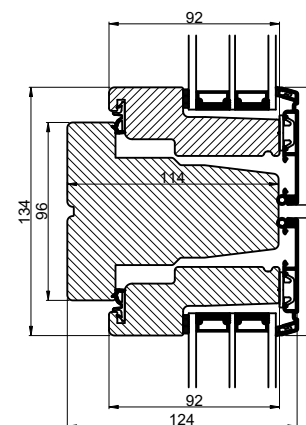

Lodret snit A

Vandret snit B

 Outline vinduer til tiden		Outline Vinduer A/S Fabriksvej 4 DK-9640 Farsø www.outline.dk
Tegn. nr.	300-05	Målestok 1:4
Int.		ARTGRU
Rev. nr.		03
Rev. dato.		2022-07-28
Benævnelse:		
Daylight 3-lags Dannebrog vinduer		