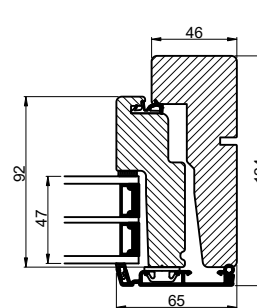

Lodret snit A

Vandret snit B

 Outline vinduer til tiden		Outline Vinduer A/S Fabriksvej 4 DK-9640 Farsø www.outline.dk
Tegn. nr.	300-05	Målestok 1:4
Int.		ARTGRU
Rev. nr.		03
Rev. dato.		2022-07-28
Benævnelse:		
Daylight 3-lags Dannebrog vinduer		