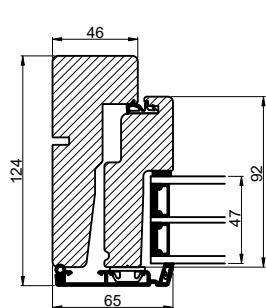

Lodret snit A

Vandret snit B

 Outline vinduer til tiden		Outline Vinduer A/S Fabriksvej 4 DK-9640 Farsø www.outline.dk
Tegn. nr.	300-05	Målestok 1:4
Int.		ARTGRU
Rev. nr.		03
Rev. dato.		2022-07-28
Benævnelse:		
Daylight 3-lags Dannebrog vinduer		