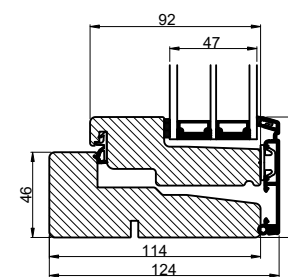

Lodret snit A

Vandret snit B

 Outline vinduer til tiden		Outline Vinduer A/S Fabriksvej 4 DK-9640 Farsø www.outline.dk
Tegn. nr.	300-05	Målestok 1:4
Int.		ARTGRU
Rev. nr.		03
Rev. dato.		2022-07-28
Benævnelse:		
Daylight 3-lags Dannebrog vinduer		