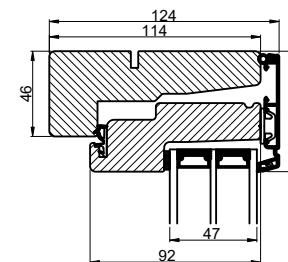

Lodret snit A

Vandret snit B

 Outline vinduer til tiden		Outline Vinduer A/S Fabriksvej 4 DK-9640 Farsø www.outline.dk
Tegn. nr.	300-05	Målestok 1:4
Int.		ARTGRU
Rev. nr.		03
Rev. dato.		2022-07-28
Benævnelse:		
Daylight 3-lags Dannebrog vinduer		