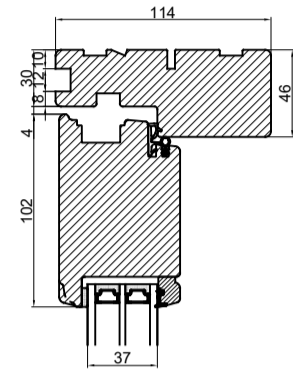

# Med lysningsnot 3 sider til indadgående dør

**Outline**  
vinduer til tiden

Outline Vinduer A/S  
Fabriksvej 4  
DK-9640 Farsø  
www.outline.dk

Tegn. nr.	570-02	Målestok	A3
Int.			ARTGRU.
Rev. nr.			01
Rev. dato			20-02-20

Benævnelse:  
TRÆ 2-lags  
Lysningsnoter til indadgående karm.