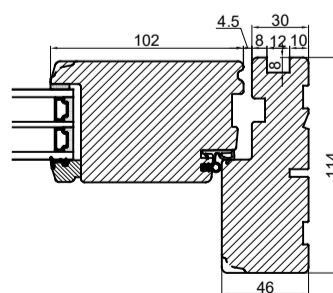

# Med lysningsnot 3 sider til indadgående dør

**Outline**  
vinduer til tiden

Outline Vinduer A/S  
Fabriksvej 4  
DK-9640 Farsø  
www.outline.dk

Tegn. nr.	570-02	Målestok	A3
Int.			ARTGRU.
Rev. nr.			01
Rev. dato			20-02-20

Benævnelse:  
TRÆ 2-lags  
Lysningsnoter til indadgående karm.