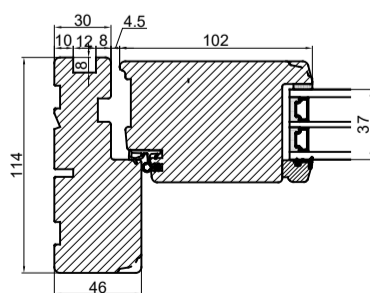

# Med lysningsnot 3 sider til indadgående dør

**Outline**  
vinduer til tiden

Outline Vinduer A/S  
Fabriksvej 4  
DK-9640 Farsø  
www.outline.dk

Tegn. nr.	570-02	Målestok	A3
Int.			ARTGRU.
Rev. nr.			01
Rev. dato			20-02-20

Benævnelse:  
TRÆ 2-lags  
Lysningsnoter til indadgående karm.