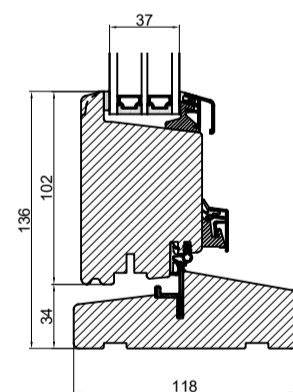

# Med lysningsnot 3 sider til indadgående dør

**Outline**  
vinduer til tiden

Outline Vinduer A/S  
Fabriksvej 4  
DK-9640 Farsø  
www.outline.dk

Tegn. nr.	570-02	Målestok	A3
Int.			ARTGRU.
Rev. nr.			01
Rev. dato			20-02-20

Benævnelse:  
TRÆ 2-lags  
Lysningsnoter til indadgående karm.