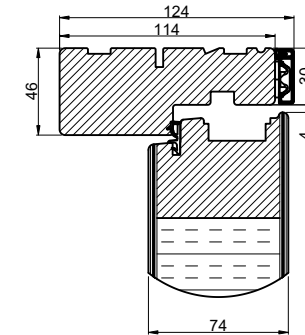

Lodret snit A

Vandret snit B

		Outline Vinduer A/S Fabriksvej 4 DK-9640 Farsø www.outline.dk
Tegn. nr.	940-04	Målestok 1:4
Int.		MINPAU
Rev. nr.		01
Rev. dato.		2022-07-22
Benævnelse:		
TRÆ / ALU 3-lags Udadgående pladedør.		