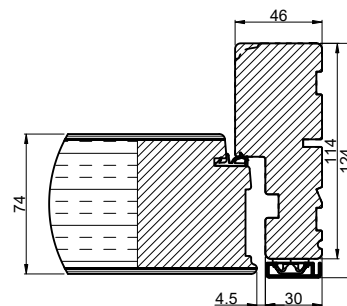

Lodret snit A

Vandret snit B

		Outline Vinduer A/S Fabriksvej 4 DK-9640 Farsø www.outline.dk
Tegn. nr.	940-04	Målestok 1:4
Int.		MINPAU
Rev. nr.		01
Rev. dato.		2022-07-22
Benævnelse:		
TRÆ / ALU 3-lags Udadgående pladedør.		