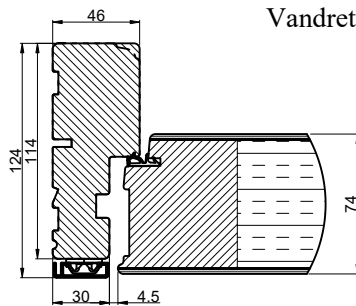

Lodret snit A

Vandret snit B

		Outline Vinduer A/S Fabriksvej 4 DK-9640 Farsø www.outline.dk
Tegn. nr.	940-04	Målestok 1:4
Int.		MINPAU
Rev. nr.		01
Rev. dato.		2022-07-22
Benævnelse:		
TRÆ / ALU 3-lags Udadgående pladedør.		