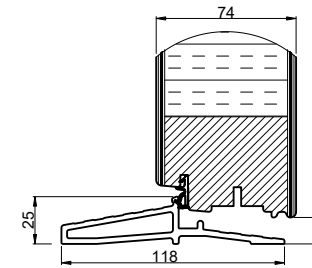

Lodret snit A

Vandret snit B

		Outline Vinduer A/S Fabriksvej 4 DK-9640 Farsø www.outline.dk
Tegn. nr.	940-04	Målestok 1:4
Int.		MINPAU
Rev. nr.		01
Rev. dato.		2022-07-22
Benævnelse:		
TRÆ / ALU 3-lags Udadgående pladedør.		