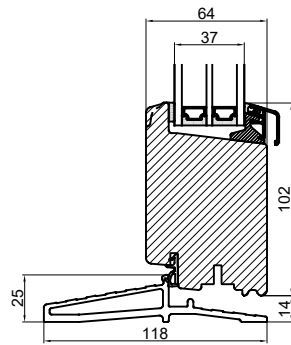

Med glasfibertrin