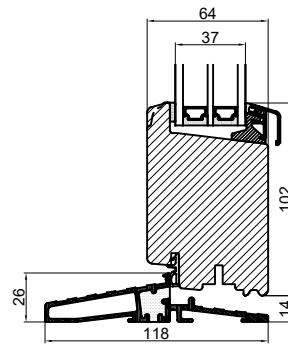

Med alutrin