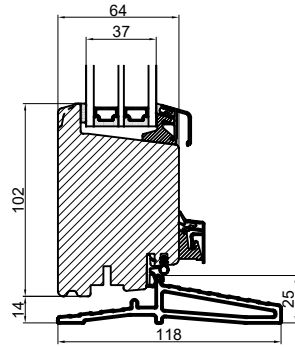

## Indadgående dør

Med hårdtræstrin

Med glasfibertrin

Med alutrin

Med jernbundskinne

Uden trin

		Outline Vinduer A/S Fabriksvej 4 DK-9640 Farsø www.outline.dk		
		Tegn. nr.	540-08	Målestok
		Int.	ARTGRU.	
		Rev. nr.	01	
		Rev. dato .	25-02-20	
Benævnelse: TRÆ 3-lags Bundløsninger.				