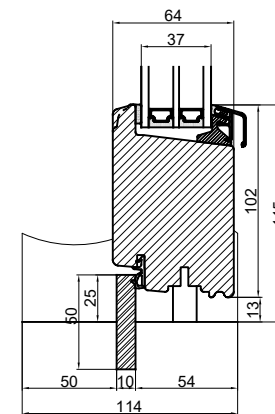

Med jernbundskinne

Med jernbundskinne