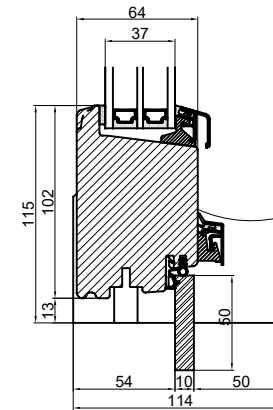

## Indadgående dør

Med hårdtræstrin

Med glasfibertrin

Med alutrin

Med jernbundskinne

Uden trin

		Outline Vinduer A/S Fabriksvej 4 DK-9640 Farsø www.outline.dk		
		Tegn. nr.	540-08	Målestok
		Int.	ARTGRU.	
		Rev. nr.	01	
		Rev. dato .	25-02-20	
Benævnelse: TRÆ 3-lags Bundløsninger.				