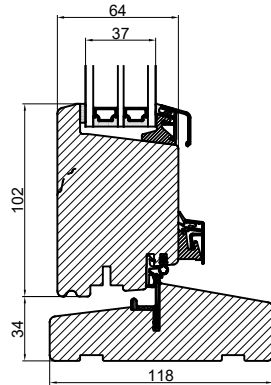

## Indadgående dør

Med hårdtræstrin

Med glasfibertrin

Med alutrin

Med jernbundskinne

Uden trin

		Outline Vinduer A/S Fabriksvej 4 DK-9640 Farsø www.outline.dk		
		Tegn. nr.	540-08	Målestok
		Int.	ARTGRU.	
		Rev. nr.	01	
		Rev. dato .	25-02-20	
Benævnelse: TRÆ 3-lags Bundløsninger.				