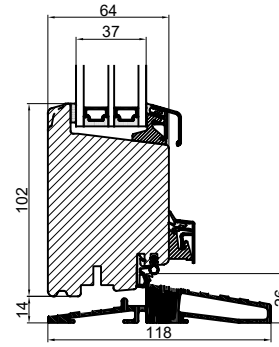

## Indadgående dør

Med hårdtræstrin

Med glasfibertrin

Med alutrin

Med jernbundskinne

Uden trin

		Outline Vinduer A/S Fabriksvej 4 DK-9640 Farsø www.outline.dk		
		Tegn. nr.	540-08	Målestok
		Int.	ARTGRU.	
		Rev. nr.	01	
		Rev. dato .	25-02-20	
Benævnelse: TRÆ 3-lags Bundløsninger.				