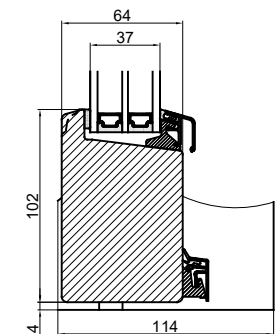

## Indadgående dør

Med hårdtræstrin

Med glasfibertrin

Med alutrin

Med jernbundskinne

Uden trin

		Outline Vinduer A/S Fabriksvej 4 DK-9640 Farsø www.outline.dk		
		Tegn. nr.	540-08	Målestok
		Int.	ARTGRU.	
		Rev. nr.	01	
		Rev. dato .	25-02-20	
Benævnelse: TRÆ 3-lags Bundløsninger.				