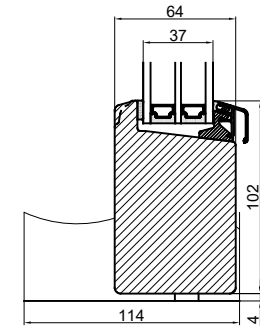

## Indadgående dør

Med hårdtræstrin

Med glasfibertrin

Med alutrin

Med jernbundskinne

Uden trin

		Outline Vinduer A/S Fabriksvej 4 DK-9640 Farsø www.outline.dk		
		Tegn. nr.	540-08	Målestok
		Int.	ARTGRU.	
		Rev. nr.	01	
		Rev. dato .	25-02-20	
Benævnelse: TRÆ 3-lags Bundløsninger.				