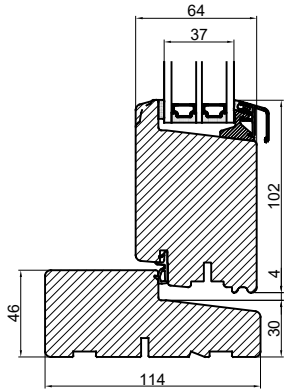

Udadgående dør

Med hårdtræstrin