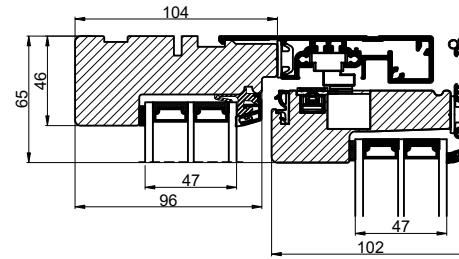

Ulighedelt skydedør i lukket tilstand

Lodret snit B

Lodret snit C

Daylight Ulighedelt Skydedør - Bredde 3543-4198 mm

Ulighedelt skydedør i åben tilstand

Vandret snit A

OBS! 184mm karm,  
kræver 200mm sokkel.

Vigtigt!!  
Scan QR kode og læs vejledning  
for bestilling.

 Outline vinduer til tiden		Outline Vinduer A/S Fabriksvej 4 DK-9640 Farsø www.outline.dk
Tegn. nr.	300-19	Målestok
Int.		ARTGRU.
Rev. nr.		02
Rev. dato .		06-10-22
Benævnelse:		
Daylight Ulighedelt skydedør. Br. 3543-4198 mm		