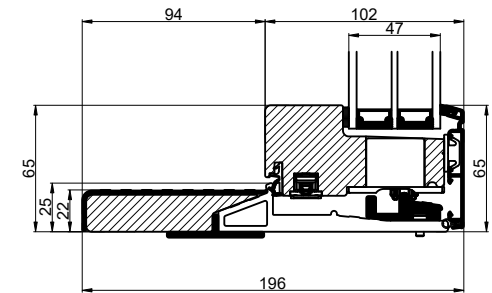

Ulighedelt skydedør i lukket tilstand

Lodret snit B

Lodret snit C

Daylight Ulighedelt Skydedør - Bredde 3543-4198 mm

Ulighedelt skydedør i åben tilstand

Vandret snit A

OBS! 184mm karm,  
kræver 200mm sokkel.

Vigtigt!!  
Scan QR kode og læs vejledning  
for bestilling.

 Outline vinduer til tiden		Outline Vinduer A/S Fabriksvej 4 DK-9640 Farsø www.outline.dk
Tegn. nr.	300-19	Målestok
Int.		ARTGRU.
Rev. nr.		02
Rev. dato .		06-10-22
Benævnelse:		
Daylight Ulighedelt skydedør. Br. 3543-4198 mm		