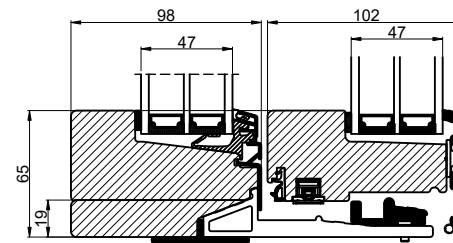

Ulighedelt skydedør i lukket tilstand

Lodret snit B

Lodret snit C

Daylight Ulighedelt Skydedør - Bredde 3543-4198 mm

Ulighedelt skydedør i åben tilstand

Vandret snit A

OBS! 184mm karm,  
kræver 200mm sokkel.

Vigtigt!!  
Scan QR kode og læs vejledning  
for bestilling.

 Outline vinduer til tiden		Outline Vinduer A/S Fabriksvej 4 DK-9640 Farsø www.outline.dk
Tegn. nr.	300-19	Målestok
Int.		ARTGRU.
Rev. nr.		02
Rev. dato .		06-10-22
Benævnelse:		
Daylight Ulighedelt skydedør. Br. 3543-4198 mm		