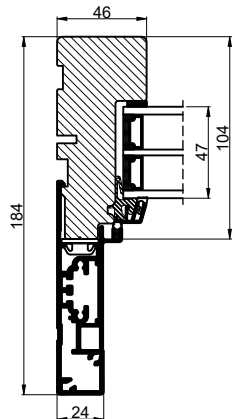

Ulighedelt skydedør i lukket tilstand

Lodret snit B

Lodret snit C

Daylight Ulighedelt Skydedør - Bredde 3543-4198 mm

Ulighedelt skydedør i åben tilstand

Vandret snit A

OBS! 184mm karm,  
kræver 200mm sokkel.

Vigtigt!!  
Scan QR kode og læs vejledning  
for bestilling.

 Outline vinduer til tiden		Outline Vinduer A/S Fabriksvej 4 DK-9640 Farsø www.outline.dk
Tegn. nr.	300-19	Målestok
Int.		ARTGRU.
Rev. nr.		02
Rev. dato .		06-10-22
Benævnelse:		
Daylight Ulighedelt skydedør. Br. 3543-4198 mm		