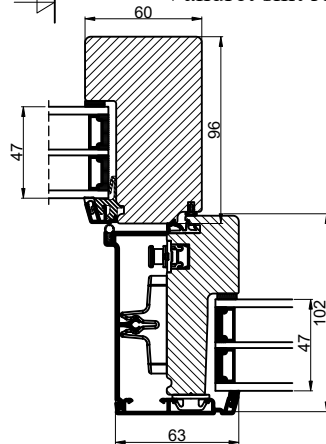

Ulighedelt skydedør i lukket tilstand

Lodret snit B

Lodret snit C

Daylight Ulighedelt Skydedør - Bredde 3543-4198 mm

Ulighedelt skydedør i åben tilstand

Vandret snit A

OBS! 184mm karm,  
kræver 200mm sokkel.

Vigtigt!!  
Scan QR kode og læs vejledning  
for bestilling.

 Outline vinduer til tiden		Outline Vinduer A/S Fabriksvej 4 DK-9640 Farsø www.outline.dk
Tegn. nr.	300-19	Målestok
Int.		ARTGRU.
Rev. nr.		02
Rev. dato .		06-10-22
Benævnelse:		
Daylight Ulighedelt skydedør. Br. 3543-4198 mm		