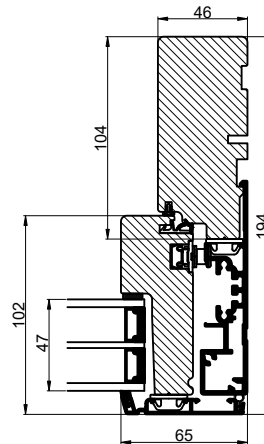

Ulighedelt skydedør i lukket tilstand

Lodret snit B

Lodret snit C

Daylight Ulighedelt Skydedør - Bredde 3543-4198 mm

Ulighedelt skydedør i åben tilstand

Vandret snit A

OBS! 184mm karm,  
kræver 200mm sokkel.

Vigtigt!!  
Scan QR kode og læs vejledning  
for bestilling.

 Outline vinduer til tiden		Outline Vinduer A/S Fabriksvej 4 DK-9640 Farsø www.outline.dk
Tegn. nr.	300-19	Målestok
Int.		ARTGRU.
Rev. nr.		02
Rev. dato .		06-10-22
Benævnelse:		
Daylight Ulighedelt skydedør. Br. 3543-4198 mm		