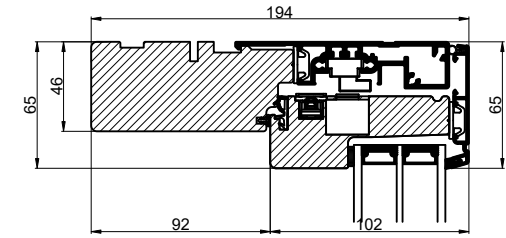

Ulighedelt skydedør i lukket tilstand

Lodret snit B

Lodret snit C

Daylight Ulighedelt Skydedør - Bredde 3543-4198 mm

Ulighedelt skydedør i åben tilstand

Vandret snit A

OBS! 184mm karm,  
kræver 200mm sokkel.

Vigtigt!!  
Scan QR kode og læs vejledning  
for bestilling.

 Outline vinduer til tiden		Outline Vinduer A/S Fabriksvej 4 DK-9640 Farsø www.outline.dk
Tegn. nr.	300-19	Målestok
Int.		ARTGRU.
Rev. nr.		02
Rev. dato .		06-10-22
Benævnelse:		
Daylight Ulighedelt skydedør. Br. 3543-4198 mm		