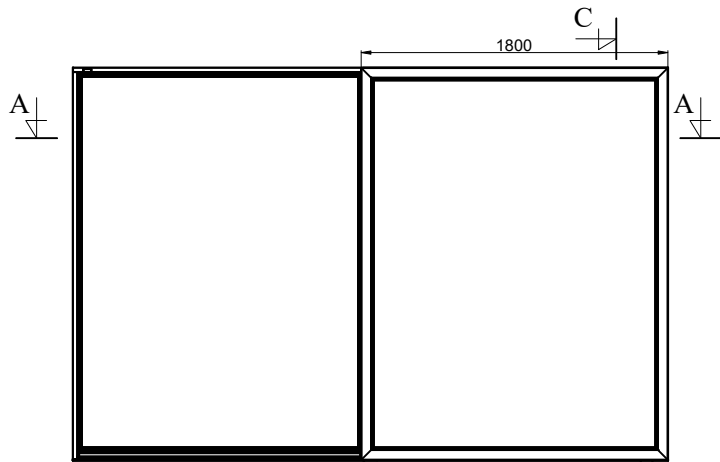

Ulighedelt skydedør i lukket tilstand

Lodret snit B

Lodret snit C

Daylight Ulighedelt Skydedør - Bredde 3543-4198 mm

Ulighedelt skydedør i åben tilstand

Vandret snit A

OBS! 184mm karm,  
kræver 200mm sokkel.

Vigtigt!!  
Scan QR kode og læs vejledning  
for bestilling.

 Outline vinduer til tiden		Outline Vinduer A/S Fabriksvej 4 DK-9640 Farsø www.outline.dk
Tegn. nr.	300-19	Målestok
Int.		ARTGRU.
Rev. nr.		02
Rev. dato .		06-10-22
Benævnelse:		
Daylight Ulighedelt skydedør. Br. 3543-4198 mm		