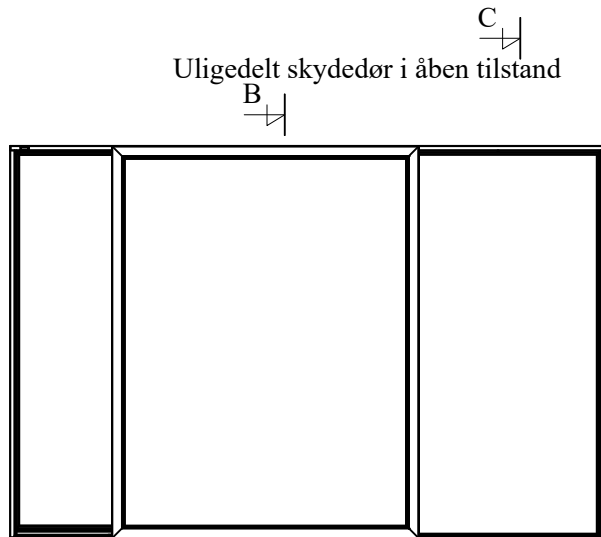

Ulighedelt skydedør i lukket tilstand

Lodret snit B

Lodret snit C

Daylight Ulighedelt Skydedør - Bredde 3543-4198 mm

Ulighedelt skydedør i åben tilstand

Vandret snit A

OBS! 184mm karm,  
kræver 200mm sokkel.