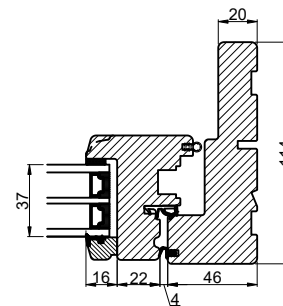

Lodret snit A

Vandret snit B

 <b>Outline</b> vinduer til tiden		Outline Vinduer A/S Fabriksvej 4 DK-9640 Farsø www.outline.dk	
		Tegn. nr.	520-13
Int.		ARTGRU.	
Rev. nr.		01	
Rev. dato .		10-10-22	
Benævnelse:			
TRÆ 3-lags			
Dreje-kip indadgående vinduer med redningpost.			