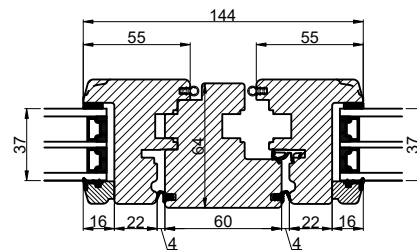

Lodret snit A

Vandret snit B

 <b>Outline</b> vinduer til tiden		Outline Vinduer A/S Fabriksvej 4 DK-9640 Farsø www.outline.dk	
		Tegn. nr.	520-13
Int.		ARTGRU.	
Rev. nr.		01	
Rev. dato .		10-10-22	
Benævnelse:			
TRÆ 3-lags			
Dreje-kip indadgående vinduer med redningpost.			