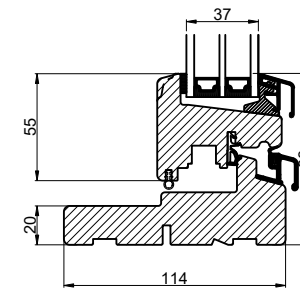

Lodret snit A

Vandret snit B

 <b>Outline</b> vinduer til tiden		Outline Vinduer A/S Fabriksvej 4 DK-9640 Farsø www.outline.dk	
		Tegn. nr.	520-13
Int.		ARTGRU.	
Rev. nr.		01	
Rev. dato .		10-10-22	
Benævnelse:			
TRÆ 3-lags			
Dreje-kip indadgående vinduer med redningpost.			