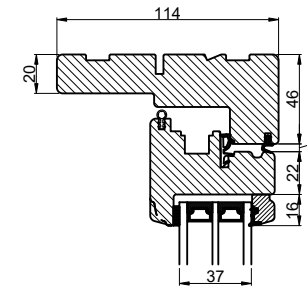

Lodret snit A

Vandret snit B

 <b>Outline</b> vinduer til tiden		Outline Vinduer A/S Fabriksvej 4 DK-9640 Farsø www.outline.dk	
		Tegn. nr.	520-13
Int.		ARTGRU.	
Rev. nr.		01	
Rev. dato .		10-10-22	
Benævnelse:			
TRÆ 3-lags			
Dreje-kip indadgående vinduer med redningpost.			