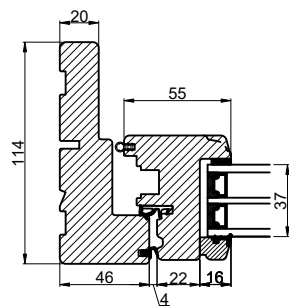

Lodret snit A

Vandret snit B

 <b>Outline</b> vinduer til tiden		Outline Vinduer A/S Fabriksvej 4 DK-9640 Farsø www.outline.dk	
		Tegn. nr.	520-13
Int.		ARTGRU.	
Rev. nr.		01	
Rev. dato .		10-10-22	
Benævnelse:			
TRÆ 3-lags			
Dreje-kip indadgående vinduer med redningpost.			