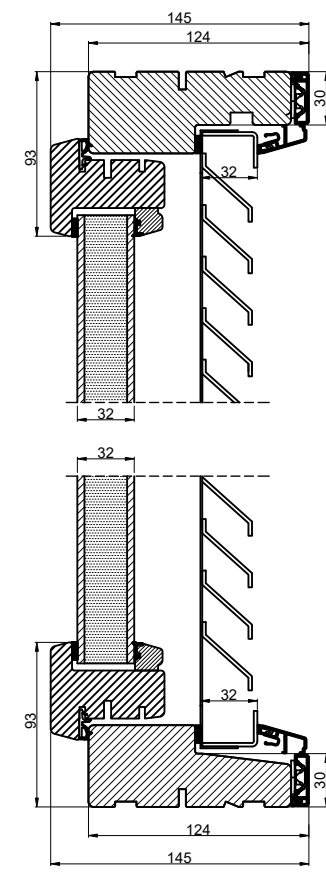

Lodret snit A

Vandret snit B

 Outline vinduer til tiden		Outline Vinduer A/S Fabriksvej 4 DK-9640 Farsø www.outline.dk
Tegn. nr.	217-01	Målestok 1:4
Int.	JUSCAP	
Rev. nr.	01	
Rev. dato .	24-11-20	
Benævnelse:		
TRÆ/ALU 2-lags Skodde element.		