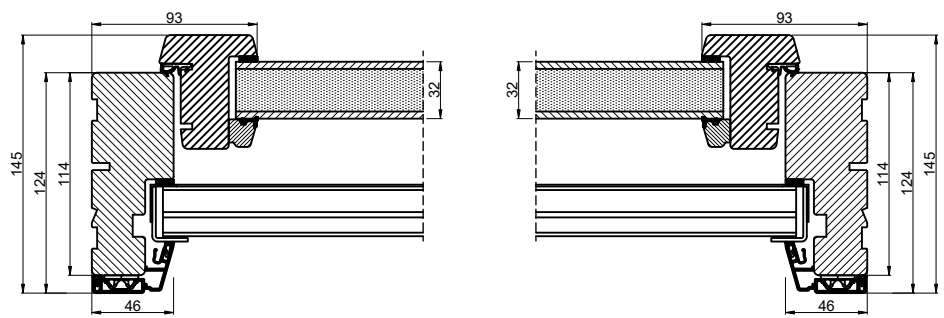

Lodret snit A

Vandret snit B

 Outline vinduer til tiden		Outline Vinduer A/S Fabriksvej 4 DK-9640 Farsø www.outline.dk
Tegn. nr.	217-01	Målestok 1:4
Int.	JUSCAP	
Rev. nr.	01	
Rev. dato .	24-11-20	
Benævnelse:		
TRÆ/ALU 2-lags Skodde element.		