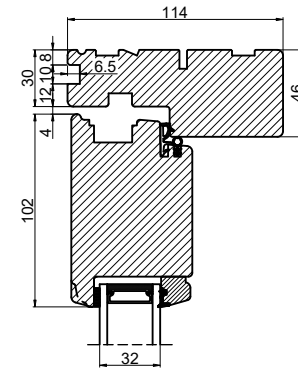

# Med lysningsnot 3 sider til indadgående dør

**Outline**  
vinduer til tiden

Outline Vinduer A/S  
Fabriksvej 4  
DK-9640 Farsø  
www.outline.dk

Tegn. nr.	670-02	Målestok	A3
Int.			MINPAU
Rev. nr.			03
Rev. dato			13-04-22

Benævnelse:  
TRÆ 2-lags  
Lysningsnoter til indadgående karm.