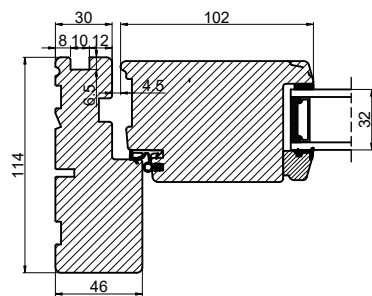

# Med lysningsnot 3 sider til indadgående dør

**Outline**  
vinduer til tiden

Outline Vinduer A/S  
Fabriksvej 4  
DK-9640 Farsø  
www.outline.dk

Tegn. nr.	670-02	Målestok	A3
Int.			MINPAU
Rev. nr.			03
Rev. dato			13-04-22

Benævnelse:  
TRÆ 2-lags  
Lysningsnoter til indadgående karm.