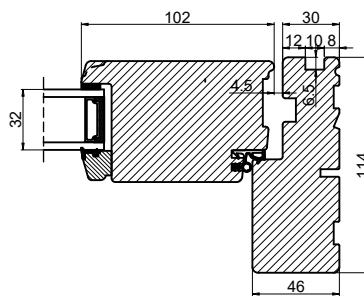

# Med lysningsnot 3 sider til indadgående dør

**Outline**  
vinduer til tiden

Outline Vinduer A/S  
Fabriksvej 4  
DK-9640 Farsø  
www.outline.dk

Tegn. nr.	670-02	Målestok	A3
Int.			MINPAU
Rev. nr.			03
Rev. dato			13-04-22

Benævnelse:  
TRÆ 2-lags  
Lysningsnoter til indadgående karm.