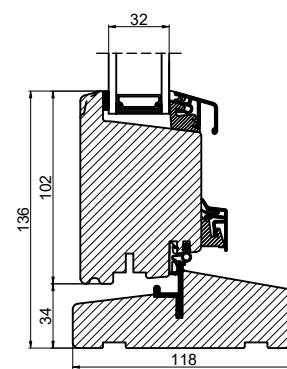

# Med lysningsnot 3 sider til indadgående dør

**Outline**  
vinduer til tiden

Outline Vinduer A/S  
Fabriksvej 4  
DK-9640 Farsø  
www.outline.dk

Tegn. nr.	670-02	Målestok	A3
Int.			MINPAU
Rev. nr.			03
Rev. dato			13-04-22

Benævnelse:  
TRÆ 2-lags  
Lysningsnoter til indadgående karm.