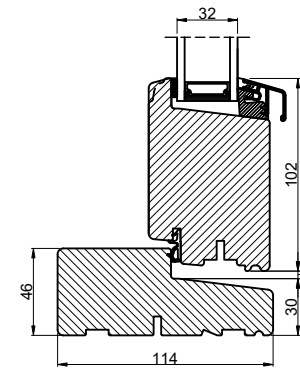

Lodret snit A

Vandret snit B

 Outline vinduer til tiden		Outline Vinduer A/S Fabriksvej 4 DK-9640 Farsø www.outline.dk
Tegn. nr.	610-03	Målestok
Int.		MINPAU
Rev. nr.		01
Rev. dato.		2022-04-05
Benævnelse:		
TRÆ 2-lags Sideparti med ramme.		