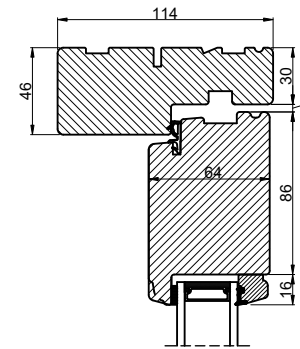

Lodret snit A

Vandret snit B

 Outline vinduer til tiden		Outline Vinduer A/S Fabriksvej 4 DK-9640 Farsø www.outline.dk
Tegn. nr.	610-03	Målestok
Int.		MINPAU
Rev. nr.		01
Rev. dato.		2022-04-05
Benævnelse:		
TRÆ 2-lags Sideparti med ramme.		