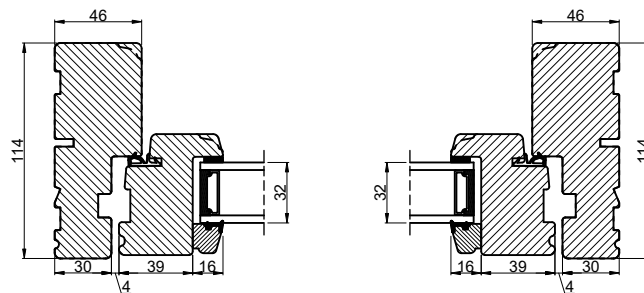

Lodret snit A

Vandret snit B

 Outline vinduer til tiden		Outline Vinduer A/S Fabriksvej 4 DK-9640 Farsø www.outline.dk
Tegn. nr.	610-03	Målestok
Int.		MINPAU
Rev. nr.		01
Rev. dato.		2022-04-05
Benævnelse:		
TRÆ 2-lags Sideparti med ramme.		