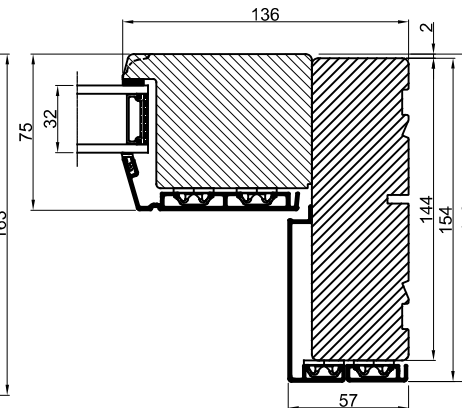

Lodret snit A /  
Vertical section A

Standard: Malet fyrbund med  
trinafdækning/ Standard: Painted  
pine base with threshold covering

Tilvalg: Fingerskaret  
egetrin/Optional: Finger-jointed  
oak threshold

Vandret snit B /  
Horizontal section B

		Outline Vinduer A/S Fabrikvej 4 DK-9640 Farsø www.outline.dk
Tegn. nr.	850-05	Målestok
Int.		JONSTA
Rev. nr.		01
Rev. dato.		2026-04-29
Benævnelse: Træ/alu 2-lags Hæveskydedør (HS25)		
Description: 2-layer wood/alu Sliding door		