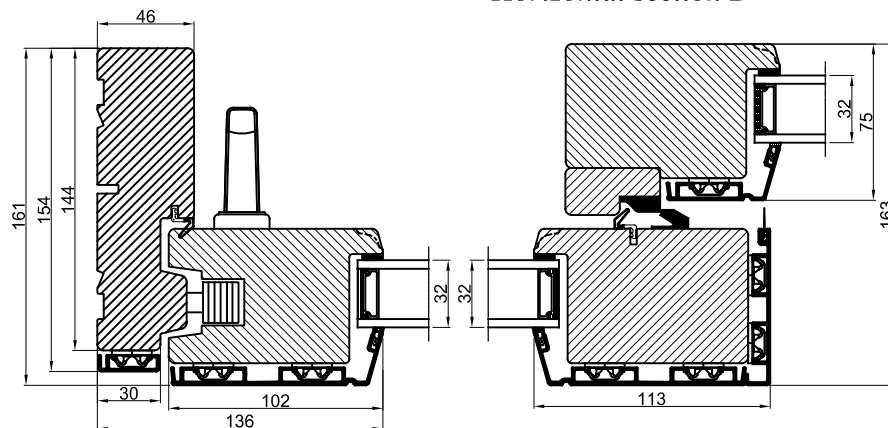

Lodret snit A /  
Vertical section A

Standard: Malet fyrbund med  
trinafdækning/ Standard: Painted  
pine base with threshold covering

Tilvalg: Fingerskaret  
egetrin/Optional: Finger-jointed  
oak threshold

Vandret snit B /  
Horizontal section B

		Outline Vinduer A/S Fabrikvej 4 DK-9640 Farsø www.outline.dk
Tegn. nr.	850-05	Målestok
Int.		JONSTA
Rev. nr.		01
Rev. dato.		2026-04-29
Benævnelse: Træ/alu 2-lags Hæveskydedør (HS25)		
Description: 2-layer wood/alu Sliding door		