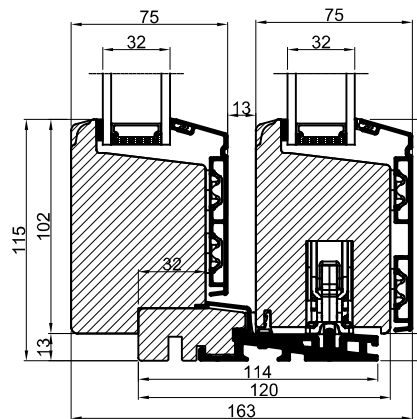

Lodret snit A /  
Vertical section A

Standard: Malet fyrbund med  
trinafdækning/ Standard: Painted  
pine base with threshold covering

Tilvalg: Fingerskaret  
egetrin/Optional: Finger-jointed  
oak threshold

Vandret snit B /  
Horizontal section B

		Outline Vinduer A/S Fabrikvej 4 DK-9640 Farsø www.outline.dk
Tegn. nr.	850-05	Målestok
Int.		JONSTA
Rev. nr.		01
Rev. dato.		2026-04-29
Benævnelse: Træ/alu 2-lags Hæveskydedør (HS25)		
Description: 2-layer wood/alu Sliding door		