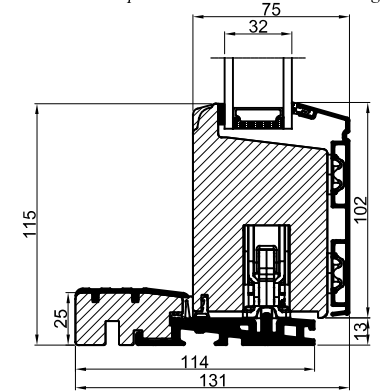

Lodret snit A /  
Vertical section A

Standard: Malet fyrbund med  
trinafdækning/ Standard: Painted  
pine base with threshold covering

Tilvalg: Fingerskaret  
egetrin/Optional: Finger-jointed  
oak threshold

Vandret snit B /  
Horizontal section B

		Outline Vinduer A/S Fabrikvej 4 DK-9640 Farsø www.outline.dk
Tegn. nr.	850-05	Målestok
Int.		JONSTA
Rev. nr.		01
Rev. dato.		2026-04-29
Benævnelse: Træ/alu 2-lags Hæveskydedør (HS25)		
Description: 2-layer wood/alu Sliding door		