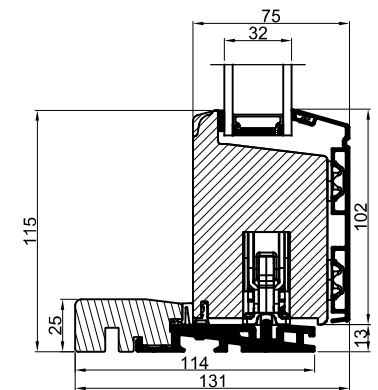

Lodret snit A /  
Vertical section A

Standard: Malet fyrbund med  
trinafdækning/ Standard: Painted  
pine base with threshold covering

Tilvalg: Fingerskaret  
egetrin/Optional: Finger-jointed  
oak threshold

Vandret snit B /  
Horizontal section B

		Outline Vinduer A/S Fabrikvej 4 DK-9640 Farsø www.outline.dk
Tegn. nr.	850-05	Målestok
Int.		JONSTA
Rev. nr.		01
Rev. dato.		2026-04-29
Benævnelse: Træ/alu 2-lags Hæveskydedør (HS25)		
Description: 2-layer wood/alu Sliding door		