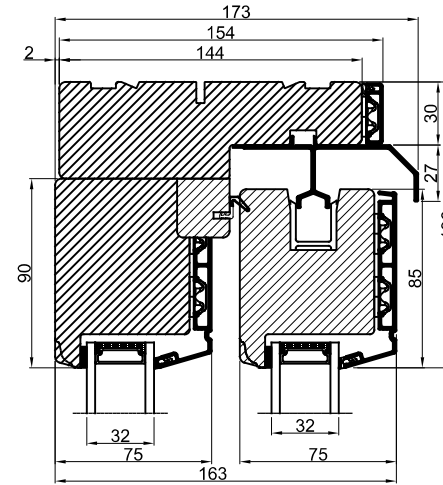

Lodret snit A /  
Vertical section A

Standard: Malet fyrbund med  
trinafdækning/ Standard: Painted  
pine base with threshold covering

Tilvalg: Fingerskaret  
egetrin/Optional: Finger-jointed  
oak threshold

Vandret snit B /  
Horizontal section B

		Outline Vinduer A/S Fabrikvej 4 DK-9640 Farsø www.outline.dk
Tegn. nr.	850-05	Målestok
Int.		JONSTA
Rev. nr.		01
Rev. dato.		2026-04-29
Benævnelse: Træ/alu 2-lags Hæveskydedør (HS25)		
Description: 2-layer wood/alu Sliding door		