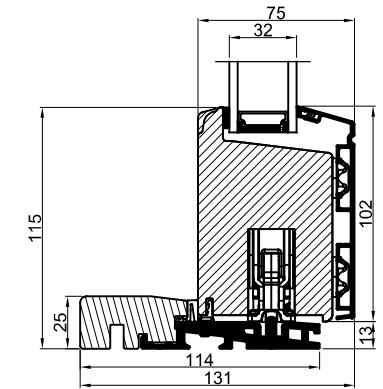

Lodret snit A /
Vertical section A

Standard: Malet fyrbund med
trinafdækning/ Standard: Painted
pine base with threshold covering

Tilvalg: Fingerskaret
egetrin/Optional: Finger-jointed
oak threshold

Vandret snit B /
Horizontal section B

 Outline vinduer til tiden		Outline Vinduer A/S Fabrikvej 4 DK-9640 Farsø www.outline.dk
Tegn. nr.	850-05	Målestok
Int.		ARTGRU
Rev. nr.		01
Rev. dato.		2025-08-04
Benævnelse: Træ/alu 2-lags Hæveskydedør (HS25)		
Description: 2-layer wood/alu Sliding door		