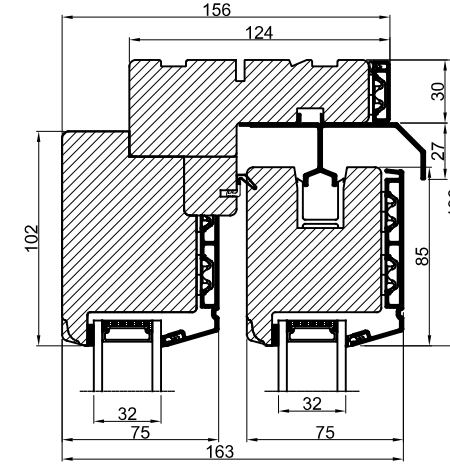

Lodret snit A /
Vertical section A

Standard: Malet fyrbund med
trinafdækning/ Standard: Painted
pine base with threshold covering

Tilvalg: Fingerskaret
egetrin/Optional: Finger-jointed
oak threshold

Vandret snit B /
Horizontal section B

 Outline vinduer til tiden		Outline Vinduer A/S Fabrikvej 4 DK-9640 Farsø www.outline.dk
Tegn. nr.	850-05	Målestok
Int.		ARTGRU
Rev. nr.		01
Rev. dato.		2025-08-04
Benævnelse: Træ/alu 2-lags Hæveskydedør (HS25)		
Description: 2-layer wood/alu Sliding door		