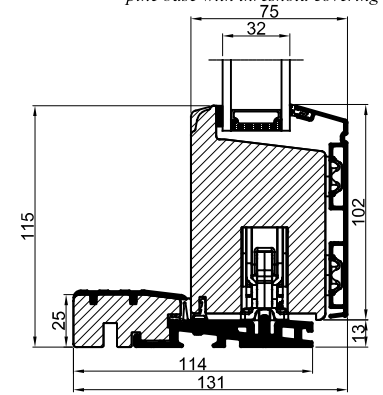

Lodret snit A /
Vertical section A

Standard: Malet fyrbund med
trinafdækning/ Standard: Painted
pine base with threshold covering

Tilvalg: Fingerskaret
egetrin/Optional: Finger-jointed
oak threshold

Vandret snit B /
Horizontal section B

 Outline vinduer til tiden		Outline Vinduer A/S Fabrikvej 4 DK-9640 Farsø www.outline.dk
Tegn. nr.	850-05	Målestok
Int.		ARTGRU
Rev. nr.		01
Rev. dato.		2025-08-04
Benævnelse: Træ/alu 2-lags Hæveskydedør (HS25)		
Description: 2-layer wood/alu Sliding door		