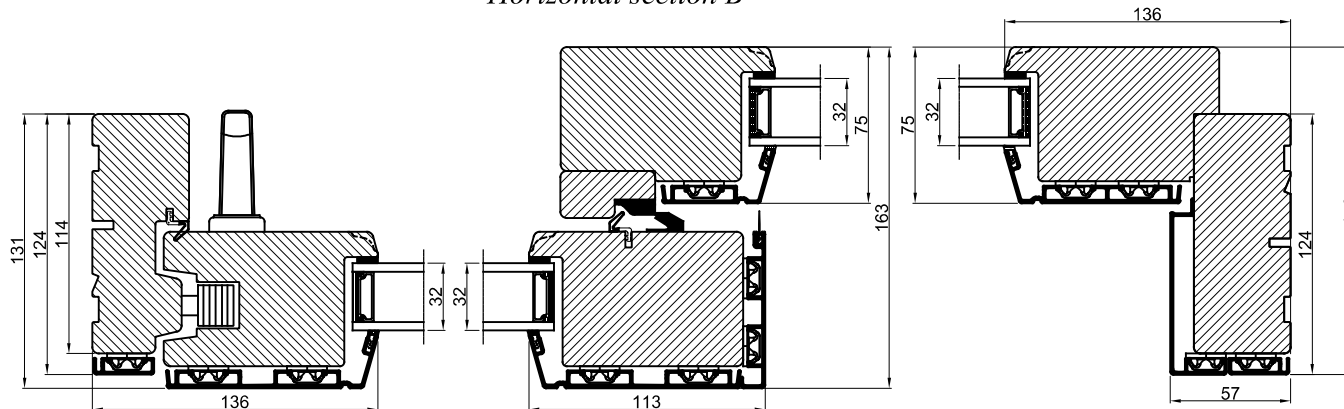

Lodret snit A /
Vertical section A

Standard: Malet fyrbund med
trinafdækning/ Standard: Painted
pine base with threshold covering

Tilvalg: Fingerskaret
egetrin/Optional: Finger-jointed
oak threshold

Vandret snit B /
Horizontal section B

 Outline vinduer til tiden		Outline Vinduer A/S Fabrikvej 4 DK-9640 Farsø www.outline.dk
Tegn. nr.	850-05	Målestok
Int.		ARTGRU
Rev. nr.		01
Rev. dato.		2025-08-04
Benævnelse: Træ/alu 2-lags Hæveskydedør (HS25)		
Description: 2-layer wood/alu Sliding door		