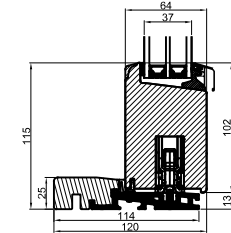

Tilvalg: Fingerskaret
egetræs/Optional: Finger-jointed
oak threshold