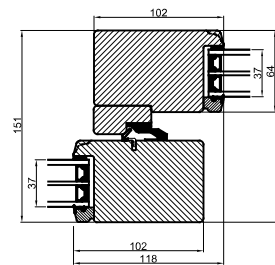

A

B

B

A

Tilvalg: Fingerskaret
egetræs/Optional: Finger-jointed
oak threshold

		Outline Vinduer A/S Fabriksvej 4 DK-9640 Farsø www.outline.dk
Tegn. nr.	550-06	Målestok
Int.		JONSTA
Rev. nr.		01
Rev. dato.		2026-04-29
Benævnelse: Træ 3-lags Hæveskydedør (HS25)		
Description: 3-layer wood Sliding door