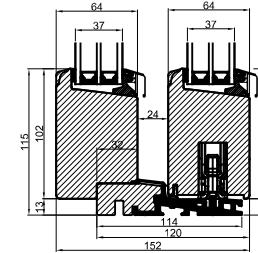

A

B

B

A

Tilvalg: Fingerskaret
egetræs/Optional: Finger-jointed
oak threshold

		Outline Vinduer A/S Fabriksvej 4 DK-9640 Farsø www.outline.dk
Tegn. nr.	550-06	Målestok
Int.		JONSTA
Rev. nr.		01
Rev. dato.		2026-04-29
Benævnelse: Træ 3-lags Hæveskydedør (HS25)		
Description: 3-layer wood Sliding door