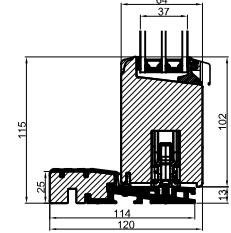

A

B

B

A

Lodret snit A /
Vertical section A

		Outline Vinduer A/S Fabriksvej 4 DK-9640 Farsø www.outline.dk
Tegn. nr.	550-06	Målestok
Int.		JONSTA
Rev. nr.		01
Rev. dato.		2026-04-29
Benævnelse: Træ 3-lags Hæveskydedør (HS25)		
Description: 3-layer wood Sliding door