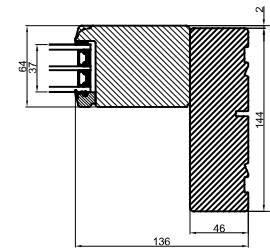

A

B

B

A

Tilvalg: Fingerskaret
egetræs/Optional: Finger-jointed
oak threshold

		Outline Vinduer A/S Fabriksvej 4 DK-9640 Farsø www.outline.dk
Tegn. nr.	550-06	Målestok
Int.		JONSTA
Rev. nr.		01
Rev. dato.		2026-04-29
Benævnelse: Træ 3-lags Hæveskydedør (HS25)		
Description: 3-layer wood Sliding door