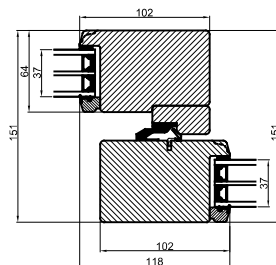

A

B

B

A

Tilvalg: Fingerskaret
egetræs/Optional: Finger-jointed
oak threshold

		Outline Vinduer A/S Fabriksvej 4 DK-9640 Farsø www.outline.dk
Tegn. nr.	550-06	Målestok
Int.		JONSTA
Rev. nr.		01
Rev. dato.		2026-04-29
Benævnelse: Træ 3-lags Hæveskydedør (HS25)		
Description: 3-layer wood Sliding door