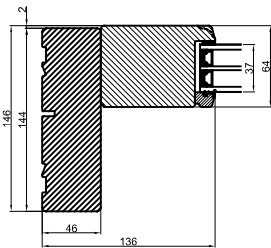

A

B

B

A

Tilvalg: Fingerskaret
egetræs/Optional: Finger-jointed
oak threshold

		Outline Vinduer A/S Fabriksvej 4 DK-9640 Farsø www.outline.dk
Tegn. nr.	550-06	Målestok
Int.		JONSTA
Rev. nr.		01
Rev. dato.		2026-04-29
Benævnelse: Træ 3-lags Hæveskydedør (HS25)		
Description: 3-layer wood Sliding door