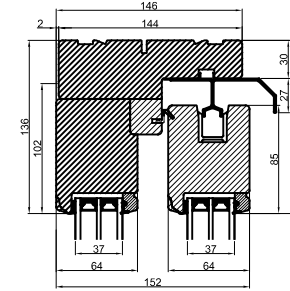

Lodret snit A /
Vertical section A