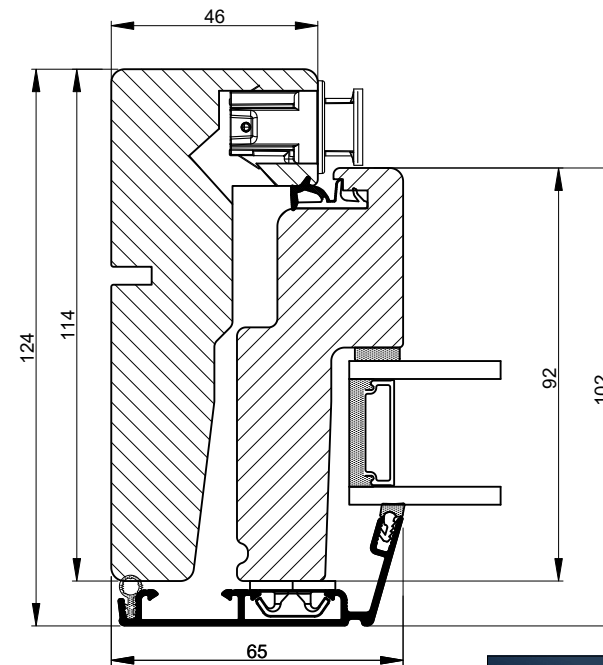

Ventil på Daylight oplukkelige vinduer

Lukket

Åbnet

 **Outline**
vinduer til tiden

Outline Vinduer A/S
Fabriksvej 4
DK-9640 Farsø
www.outline.dk

Tegn. nr.	400-09	Målestok 1:4
Int.		DOVZUK1
Rev. nr.		02
Rev. dato.		2022-08-01
Benævnelse:		
Daylight 2-lags Ventiler		