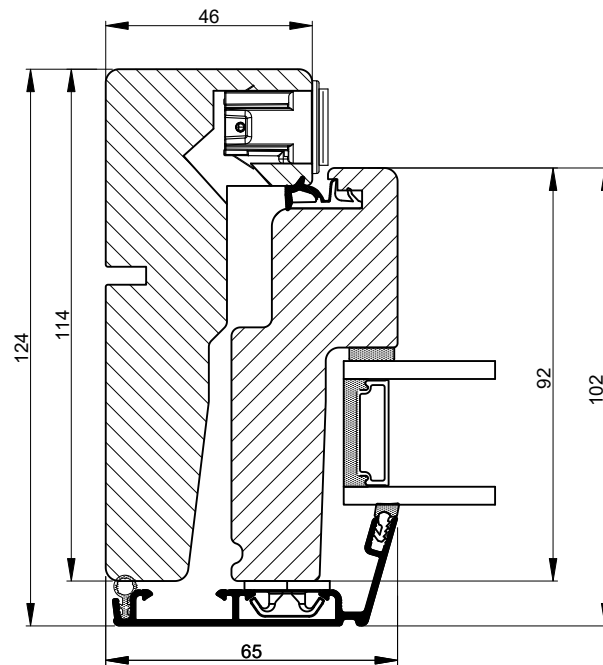

Ventil på Daylight oplukkelige vinduer

Lukket

Åbnet

 **Outline**
vinduer til tiden

Outline Vinduer A/S
Fabriksvej 4
DK-9640 Farsø
www.outline.dk

Tegn. nr.	400-09	Målestok 1:4
Int.		DOVZUK1
Rev. nr.		02
Rev. dato.		2022-08-01
Benævnelse:		
Daylight 2-lags Ventiler		