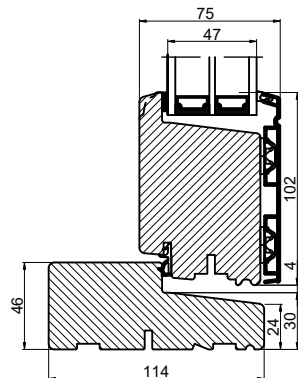

Udadgående dør

Med hårdtræstrin