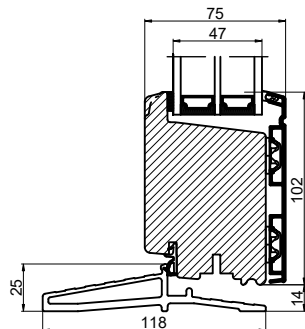

Udadgående dør

Med hårdtræstrin

Med glasfibertrin

Med alutrin

Med jernbundskinne

Uden trin

Indgående dør

Med hårdtræstrin

Med glasfibertrin

Med alutrin

Med jernbundskinne

Outline
vinduer til tiden

Outline Vinduer A/S
Fabriksvej 4
DK-9640 Farsø
www.outline.dk

Tegn. nr.	940-08	Målestok 1:4
Int.	MINPAU	
Rev. nr.	01	
Rev. dato.	2022-07-22	