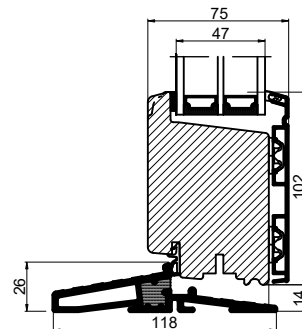

Med alutrin