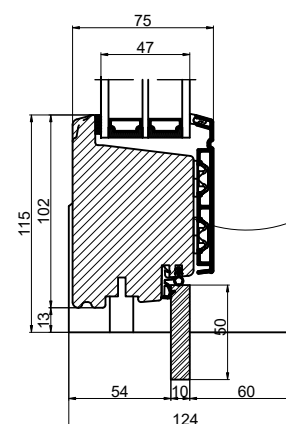

Med glasfibertrin

Med alutrin

Med jernbundskinne

Outline
vinduer til tiden

Outline Vinduer A/S
Fabriksvej 4
DK-9640 Farsø
www.outline.dk

Tegn. nr.	940-08	Målestok 1:4
Int.	MINPAU	
Rev. nr.	01	
Rev. dato.	2022-07-22	