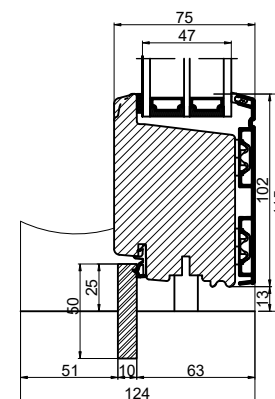

Med jernbundskinne