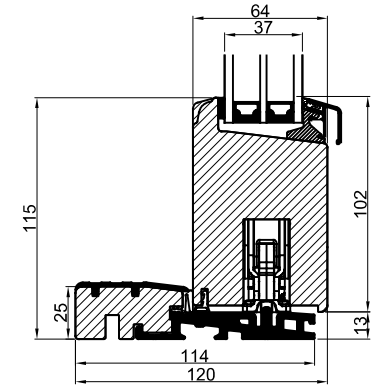

Lodret snit A /
Vertical section A

Standard: Malet fyrbund med
trinafdækning/ Standard: Painted
pine base with threshold covering

B

Tilvalg: Fingerskaret
egetrin/Optional: Finger-jointed
oak threshold

A

Vandret snit B /
Horizontal section B

 Outline vinduer til tiden		Outline Vinduer A/S Fabrikvej 4 DK-9640 Farsø www.outline.dk
Tegn. nr.	550-05	Målestok
Int.		JONSTA
Rev. nr.		01
Rev. dato.		2026-04-29
Benævnelse: Træ 3-lags Hæveskydedør (HS25)		
Description: 3-layer wood Sliding door		