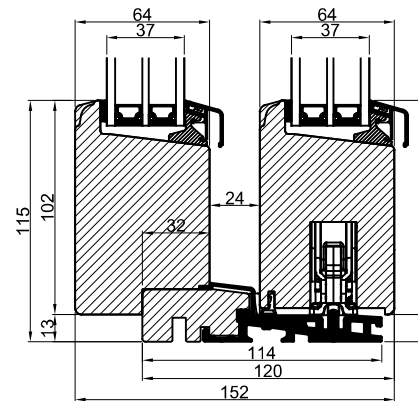

Lodret snit A /
Vertical section A

Standard: Malet fyrbund med
trinafdækning/ Standard: Painted
pine base with threshold covering

B

Tilvalg: Fingerskaret
egetrin/Optional: Finger-jointed
oak threshold

A

Vandret snit B /
Horizontal section B

 Outline vinduer til tiden		Outline Vinduer A/S Fabrikvej 4 DK-9640 Farsø www.outline.dk
Tegn. nr.	550-05	Målestok
Int.		JONSTA
Rev. nr.		01
Rev. dato.		2026-04-29
Benævnelse: Træ 3-lags Hæveskydedør (HS25)		
Description: 3-layer wood Sliding door		