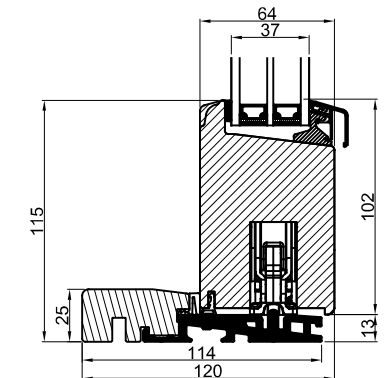

Lodret snit A /
Vertical section A

Standard: Malet fyrbund med
trinafdækning/ Standard: Painted
pine base with threshold covering

B

Tilvalg: Fingerskaret
egetrin/Optional: Finger-jointed
oak threshold

A

Vandret snit B /
Horizontal section B

 Outline vinduer til tiden		Outline Vinduer A/S Fabrikvej 4 DK-9640 Farsø www.outline.dk
Tegn. nr.	550-05	Målestok
Int.		JONSTA
Rev. nr.		01
Rev. dato.		2026-04-29
Benævnelse: Træ 3-lags Hæveskydedør (HS25)		
Description: 3-layer wood Sliding door		