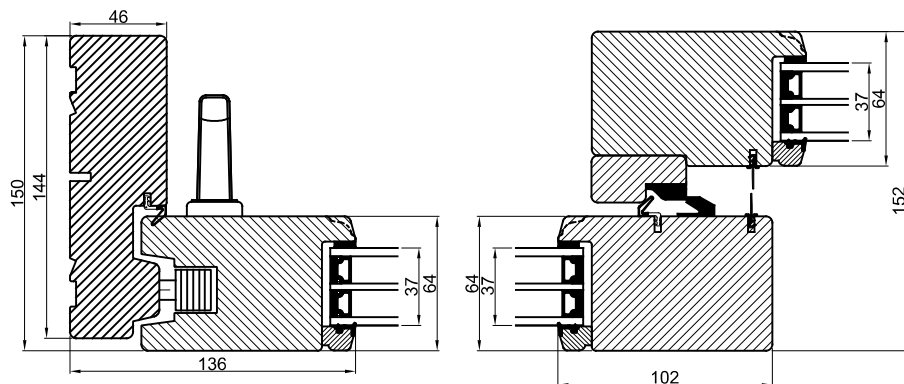

Lodret snit A /
Vertical section A

Standard: Malet fyrbund med
trinafdækning/ Standard: Painted
pine base with threshold covering

B

Tilvalg: Fingerskaret
egetrin/Optional: Finger-jointed
oak threshold

A

Vandret snit B /
Horizontal section B

 Outline vinduer til tiden		Outline Vinduer A/S Fabrikvej 4 DK-9640 Farsø www.outline.dk
Tegn. nr.	550-05	Målestok
Int.		JONSTA
Rev. nr.		01
Rev. dato.		2026-04-29
Benævnelse: Træ 3-lags Hæveskydedør (HS25)		
Description: 3-layer wood Sliding door		