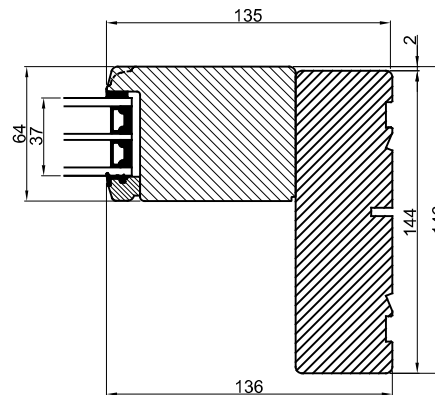

Lodret snit A /
Vertical section A

Standard: Malet fyrbund med
trinafdækning/ Standard: Painted
pine base with threshold covering

B

Tilvalg: Fingerskaret
egetrin/Optional: Finger-jointed
oak threshold

A

Vandret snit B /
Horizontal section B

 Outline vinduer til tiden		Outline Vinduer A/S Fabrikvej 4 DK-9640 Farsø www.outline.dk
Tegn. nr.	550-05	Målestok
Int.		JONSTA
Rev. nr.		01
Rev. dato.		2026-04-29
Benævnelse: Træ 3-lags Hæveskydedør (HS25)		
Description: 3-layer wood Sliding door		