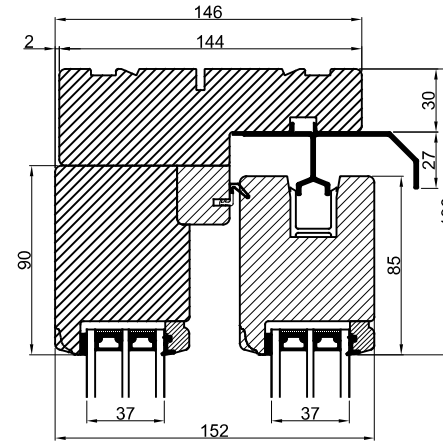

Lodret snit A /
Vertical section A

Standard: Malet fyrbund med
trinafdækning/ Standard: Painted
pine base with threshold covering

B

Tilvalg: Fingerskaret
egetrin/Optional: Finger-jointed
oak threshold

A

Vandret snit B /
Horizontal section B

 Outline vinduer til tiden		Outline Vinduer A/S Fabrikvej 4 DK-9640 Farsø www.outline.dk
Tegn. nr.	550-05	Målestok
Int.		JONSTA
Rev. nr.		01
Rev. dato.		2026-04-29
Benævnelse: Træ 3-lags Hæveskydedør (HS25)		
Description: 3-layer wood Sliding door		