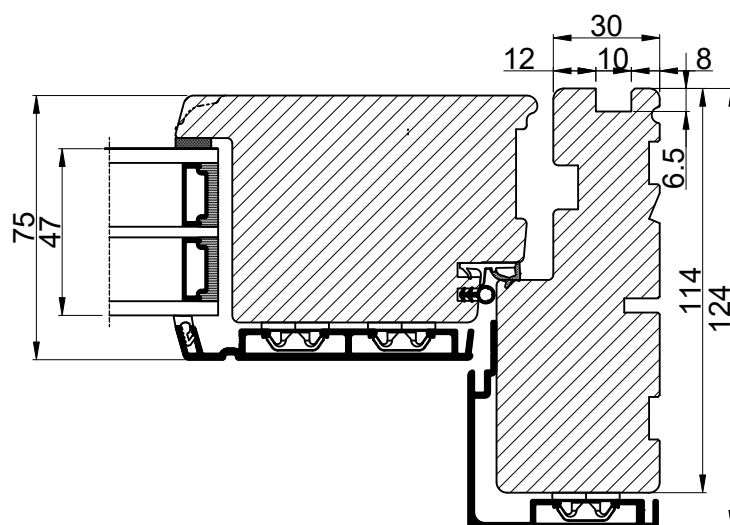

Med lysningsnot 3 sider til indadgående dør

 Outline vinduer til tiden		Outline Vinduer A/S Fabriksvej 4 DK-9640 Farsø www.outline.dk
Tegn. nr.	970-02	Målestok A3
Int.		MINPAU
Rev. nr.		02
Rev. dato		2022-05-26
Benævnelse: TRÆ/ALU 3-lags Lysningsnoter til indadgående karm.		