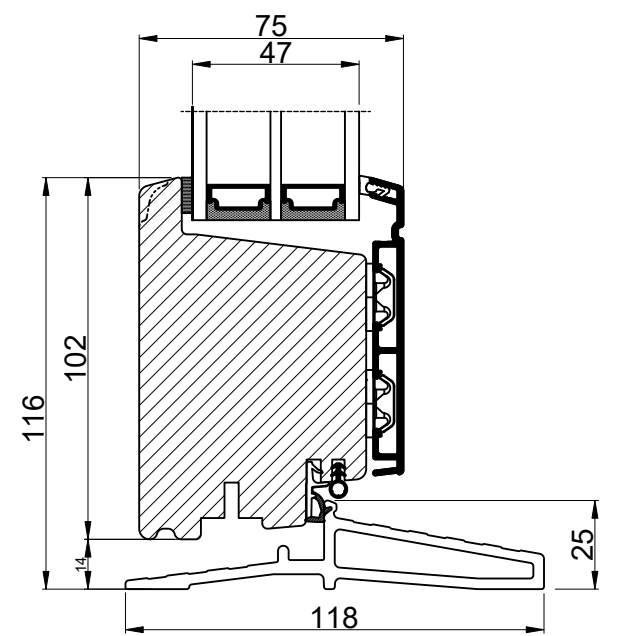

Med lysningsnot 3 sider til indadgående dør

 Outline vinduer til tiden		Outline Vinduer A/S Fabriksvej 4 DK-9640 Farsø www.outline.dk
Tegn. nr.	970-02	Målestok A3
Int.		MINPAU
Rev. nr.		02
Rev. dato		2022-05-26
Benævnelse: TRÆ/ALU 3-lags Lysningsnoter til indadgående karm.		