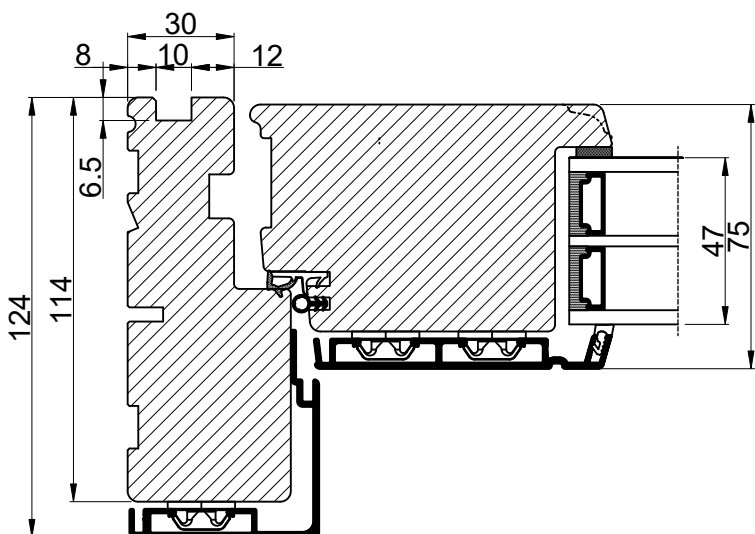

Med lysningsnot 3 sider til indadgående dør

 Outline vinduer til tiden		Outline Vinduer A/S Fabriksvej 4 DK-9640 Farsø www.outline.dk
Tegn. nr.	970-02	Målestok A3
Int.		MINPAU
Rev. nr.		02
Rev. dato		2022-05-26
Benævnelse: TRÆ/ALU 3-lags Lysningsnoter til indadgående karm.		