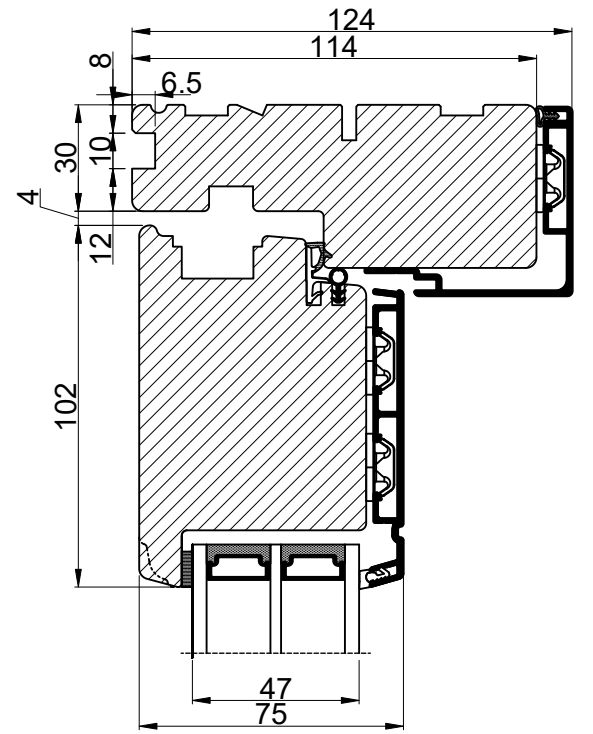

Med lysningsnot 3 sider til indadgående dør

 Outline vinduer til tiden		Outline Vinduer A/S Fabriksvej 4 DK-9640 Farsø www.outline.dk
Tegn. nr.	970-02	Målestok A3
Int.		MINPAU
Rev. nr.		02
Rev. dato		2022-05-26
Benævnelse: TRÆ/ALU 3-lags Lysningsnoter til indadgående karm.		