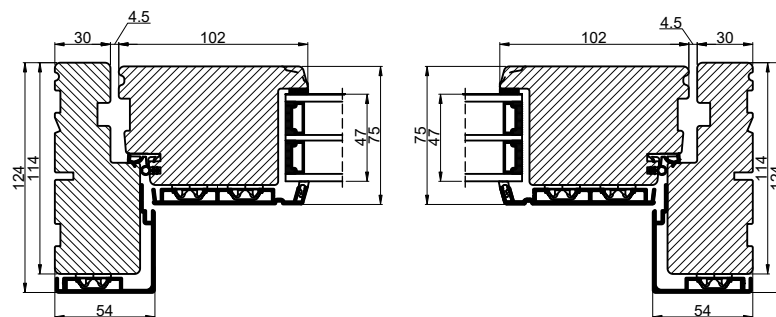

Lodret snit A

Vandret snit B

 <b>Outline</b> vinduer til tiden		Outline Vinduer A/S Fabrikvej 4 DK-9640 Farsø www.outline.dk
Tegn. nr.	940-05	Målestok 1:4
Int.		ARB
Rev. nr.		01
Rev. dato.		2023-11-10
Benævnelse:		
TRÆ / ALU 3-lags Inddgående dør.		