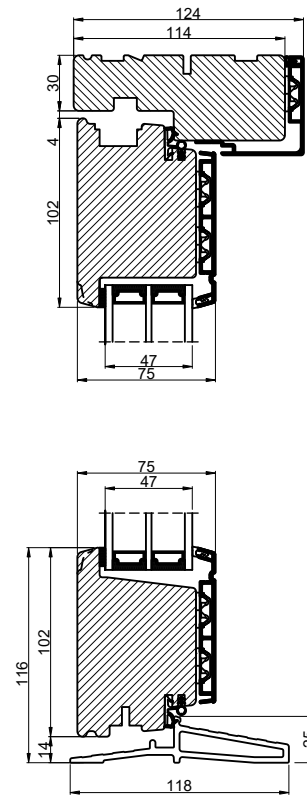

Lodret snit A

Vandret snit B

 <b>Outline</b> vinduer til tiden		Outline Vinduer A/S Fabrikvej 4 DK-9640 Farsø www.outline.dk
Tegn. nr.	940-05	Målestok 1:4
Int.		ARB
Rev. nr.		01
Rev. dato.		2023-11-10
Benævnelse:		
TRÆ / ALU 3-lags Inddgående dør.		