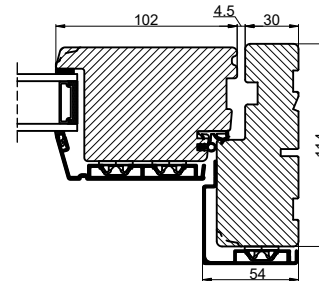

Vandret snit C

**Outline**  
vinduer til tiden

Outline Vinduer A/S  
Fabriksvej 4  
DK-9640 Farsø  
www.outline.dk

Tegn. nr.	212-01	Målestok 1:4
Int.	JUSCAP	
Rev. nr.	01	
Rev. dato .	25-11-20	

Benævnelse:  
TRÆ/ALU 2-lags  
Inddågende dør sammenstillet med sideparti.