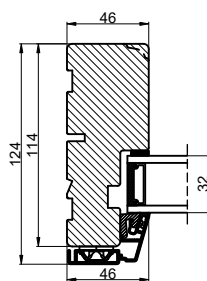

Vandret snit C

**Outline**  
vinduer til tiden

Outline Vinduer A/S  
Fabriksvej 4  
DK-9640 Farsø  
www.outline.dk

Tegn. nr.	212-01	Målestok 1:4
Int.	JUSCAP	
Rev. nr.	01	
Rev. dato .	25-11-20	

Benævnelse:  
TRÆ/ALU 2-lags  
Inddågende dør sammenstillet med sideparti.