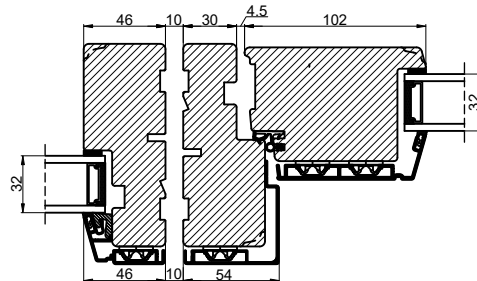

Vandret snit C

**Outline**  
vinduer til tiden

Outline Vinduer A/S  
Fabriksvej 4  
DK-9640 Farsø  
www.outline.dk

Tegn. nr.	212-01	Målestok 1:4
Int.	JUSCAP	
Rev. nr.	01	
Rev. dato .	25-11-20	

Benævnelse:  
TRÆ/ALU 2-lags  
Inddågende dør sammenstillet med sideparti.