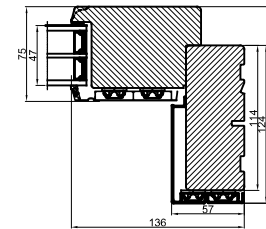

A

B

B

A

Lodret snit A /  
Vertical section A

Standard: Malet fyrbund med  
trinafdækning/ Standard: Painted  
pine base with threshold covering

Tilvalg: Fingerskaret  
egetrin/Optional:  
Finger-jointed oak threshold

Lodret snit B /  
Vertical section B

		Outline Vinduer A/S Fabriksvej 4 DK-9640 Farsø www.outline.dk
Tegn. nr.	950-06	Målestok
Int.		ARTGRU
Rev. nr.		01
Rev. dato.		2025-10-01
Benævnelse: Træ/alu 3-lags Bred hæveskydedør (HS25)		
Description: 3-layer wood/alu Double sliding door		