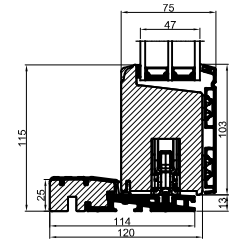

A

B

B

A

Lodret snit A /  
Vertical section A

Standard: Malet fyrbund med  
trinafdækning/ Standard: Painted  
pine base with threshold covering

Tilvalg: Fingerskaret  
egetrin/Optional:  
Finger-jointed oak threshold

Lodret snit B /  
Vertical section B

		Outline Vinduer A/S Fabriksvej 4 DK-9640 Farsø www.outline.dk
Tegn. nr.	950-06	Målestok
Int.		ARTGRU
Rev. nr.		01
Rev. dato.		2025-10-01
Benævnelse: Træ/alu 3-lags Bred hæveskydedør (HS25)		
Description: 3-layer wood/alu Double sliding door		