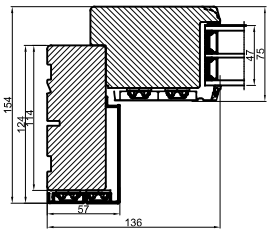

A

B

B

A

Lodret snit A /  
Vertical section A

Standard: Malet fyrbund med  
trinafdækning/ Standard: Painted  
pine base with threshold covering

Tilvalg: Fingerskaret  
egetrin/Optional:  
Finger-jointed oak threshold

Lodret snit B /  
Vertical section B

		Outline Vinduer A/S Fabriksvej 4 DK-9640 Farsø www.outline.dk
Tegn. nr.	950-06	Målestok
Int.		ARTGRU
Rev. nr.		01
Rev. dato.		2025-10-01
Benævnelse: Træ/alu 3-lags Bred hæveskydedør (HS25)		
Description: 3-layer wood/alu Double sliding door		