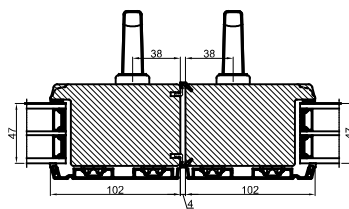

A

B

B

A

Lodret snit A /  
Vertical section A

Standard: Malet fyrbund med  
trinafdækning/ Standard: Painted  
pine base with threshold covering

Tilvalg: Fingerskaret  
egetrin/Optional:  
Finger-jointed oak threshold

Lodret snit B /  
Vertical section B

		Outline Vinduer A/S Fabriksvej 4 DK-9640 Farsø www.outline.dk
Tegn. nr.	950-06	Målestok
Int.		ARTGRU
Rev. nr.		01
Rev. dato.		2025-10-01
Benævnelse: Træ/alu 3-lags Bred hæveskydedør (HS25)		
Description: 3-layer wood/alu Double sliding door		