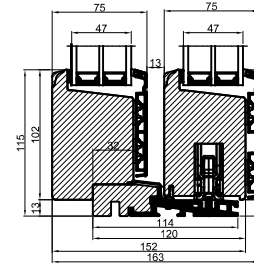

A

B

B

A

Lodret snit A /  
Vertical section A

Standard: Malet fyrbund med  
trinafdækning/ Standard: Painted  
pine base with threshold covering

Tilvalg: Fingerskaret  
egetrin/Optional:  
Finger-jointed oak threshold

Lodret snit B /  
Vertical section B

		Outline Vinduer A/S Fabriksvej 4 DK-9640 Farsø www.outline.dk
Tegn. nr.	950-06	Målestok
Int.		ARTGRU
Rev. nr.		01
Rev. dato.		2025-10-01
Benævnelse: Træ/alu 3-lags Bred hæveskydedør (HS25)		
Description: 3-layer wood/alu Double sliding door		