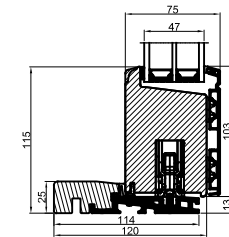

A

B

B

A

Lodret snit A /  
Vertical section A

Standard: Malet fyrbund med  
trinafdækning/ Standard: Painted  
pine base with threshold covering

Tilvalg: Fingerskaret  
egetrin/Optional:  
Finger-jointed oak threshold

Lodret snit B /  
Vertical section B

		Outline Vinduer A/S Fabriksvej 4 DK-9640 Farsø www.outline.dk
Tegn. nr.	950-06	Målestok
Int.		ARTGRU
Rev. nr.		01
Rev. dato.		2025-10-01
Benævnelse: Træ/alu 3-lags Bred hæveskydedør (HS25)		
Description: 3-layer wood/alu Double sliding door		