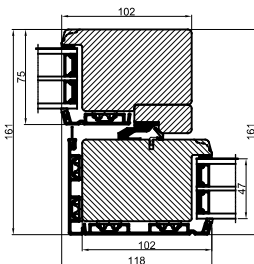

A

B

B

A

Lodret snit A /  
Vertical section A

Standard: Malet fyrbund med  
trinafdækning/ Standard: Painted  
pine base with threshold covering

Tilvalg: Fingerskaret  
egetrin/Optional:  
Finger-jointed oak threshold

Lodret snit B /  
Vertical section B

		Outline Vinduer A/S Fabriksvej 4 DK-9640 Farsø www.outline.dk
Tegn. nr.	950-06	Målestok
Int.		ARTGRU
Rev. nr.		01
Rev. dato.		2025-10-01
Benævnelse: Træ/alu 3-lags Bred hæveskydedør (HS25)		
Description: 3-layer wood/alu Double sliding door		