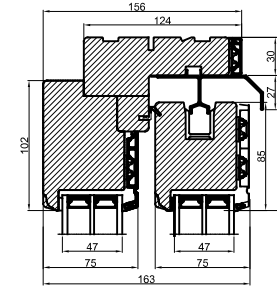

A

B

B

A

Lodret snit A /  
Vertical section A

Standard: Malet fyrbund med  
trinafdækning/ Standard: Painted  
pine base with threshold covering

Tilvalg: Fingerskaret  
egetrin/Optional:  
Finger-jointed oak threshold

Lodret snit B /  
Vertical section B

		Outline Vinduer A/S Fabriksvej 4 DK-9640 Farsø www.outline.dk
Tegn. nr.	950-06	Målestok
Int.		ARTGRU
Rev. nr.		01
Rev. dato.		2025-10-01
Benævnelse: Træ/alu 3-lags Bred hæveskydedør (HS25)		
Description: 3-layer wood/alu Double sliding door		