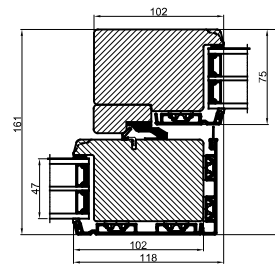

A

B

B

A

Lodret snit A /  
Vertical section A

Standard: Malet fyrbund med  
trinafdækning/ Standard: Painted  
pine base with threshold covering

Tilvalg: Fingerskaret  
egetrin/Optional:  
Finger-jointed oak threshold

Lodret snit B /  
Vertical section B

		Outline Vinduer A/S Fabriksvej 4 DK-9640 Farsø www.outline.dk
Tegn. nr.	950-06	Målestok
Int.		ARTGRU
Rev. nr.		01
Rev. dato.		2025-10-01
Benævnelse: Træ/alu 3-lags Bred hæveskydedør (HS25)		
Description: 3-layer wood/alu Double sliding door		