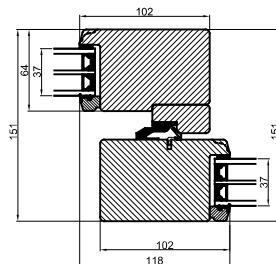

Vandret snit B

		Outline Vinduer A/S Fabriksvej 4 DK-9640 Farsø www.outline.dk
Tegn. nr.	550-06	Målestok
Int.		JONSTA
Rev. nr.		01
Rev. dato.		2026-04-29
Benævnelse: Træ 3-lags Hæveskydedør (HS25)		
Description: 3-layer wood Sliding door