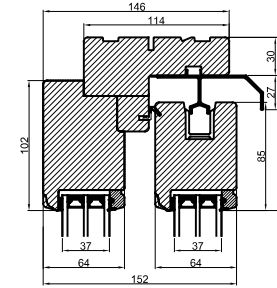

Lodret snit A /
Vertical section A

		Outline Vinduer A/S Fabriksvej 4 DK-9640 Farsø www.outline.dk
Tegn. nr.	550-06	Målestok
Int.		JONSTA
Rev. nr.		01
Rev. dato.		2026-04-29
Benævnelse: Træ 3-lags Hæveskydedør (HS25)		
Description: 3-layer wood Sliding door