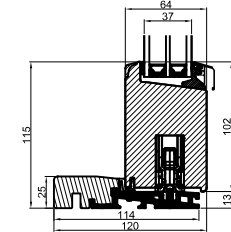

Vandret snit B

		Outline Vinduer A/S Fabriksvej 4 DK-9640 Farsø www.outline.dk
Tegn. nr.	550-06	Målestok
Int.		JONSTA
Rev. nr.		01
Rev. dato.		2026-04-29
Benævnelse: Træ 3-lags Hæveskydedør (HS25)		
Description: 3-layer wood Sliding door