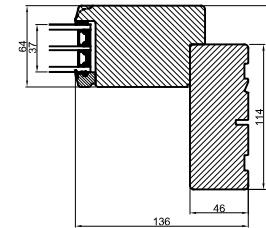

Vandret snit B

		Outline Vinduer A/S Fabriksvej 4 DK-9640 Farsø www.outline.dk
Tegn. nr.	550-06	Målestok
Int.		JONSTA
Rev. nr.		01
Rev. dato.		2026-04-29
Benævnelse: Træ 3-lags Hæveskydedør (HS25)		
Description: 3-layer wood Sliding door