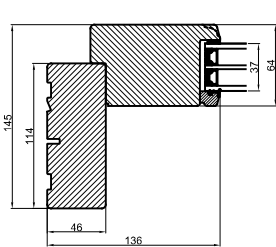

Vandret snit B

		Outline Vinduer A/S Fabriksvej 4 DK-9640 Farsø www.outline.dk
Tegn. nr.	550-06	Målestok
Int.		JONSTA
Rev. nr.		01
Rev. dato.		2026-04-29
Benævnelse: Træ 3-lags Hæveskydedør (HS25)		
Description: 3-layer wood Sliding door