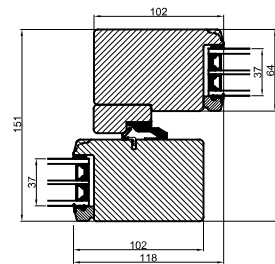

Vandret snit B

		Outline Vinduer A/S Fabriksvej 4 DK-9640 Farsø www.outline.dk
Tegn. nr.	550-06	Målestok
Int.		JONSTA
Rev. nr.		01
Rev. dato.		2026-04-29
Benævnelse: Træ 3-lags Hæveskydedør (HS25)		
Description: 3-layer wood Sliding door