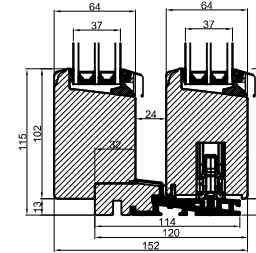

Vandret snit B

		Outline Vinduer A/S Fabriksvej 4 DK-9640 Farsø www.outline.dk
Tegn. nr.	550-06	Målestok
Int.		JONSTA
Rev. nr.		01
Rev. dato.		2026-04-29
Benævnelse: Træ 3-lags Hæveskydedør (HS25)		
Description: 3-layer wood Sliding door