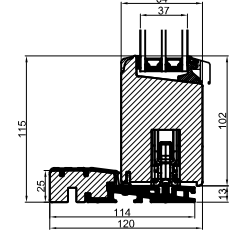

Vandret snit B

		Outline Vinduer A/S Fabriksvej 4 DK-9640 Farsø www.outline.dk
Tegn. nr.	550-06	Målestok
Int.		JONSTA
Rev. nr.		01
Rev. dato.		2026-04-29
Benævnelse: Træ 3-lags Hæveskydedør (HS25)		
Description: 3-layer wood Sliding door