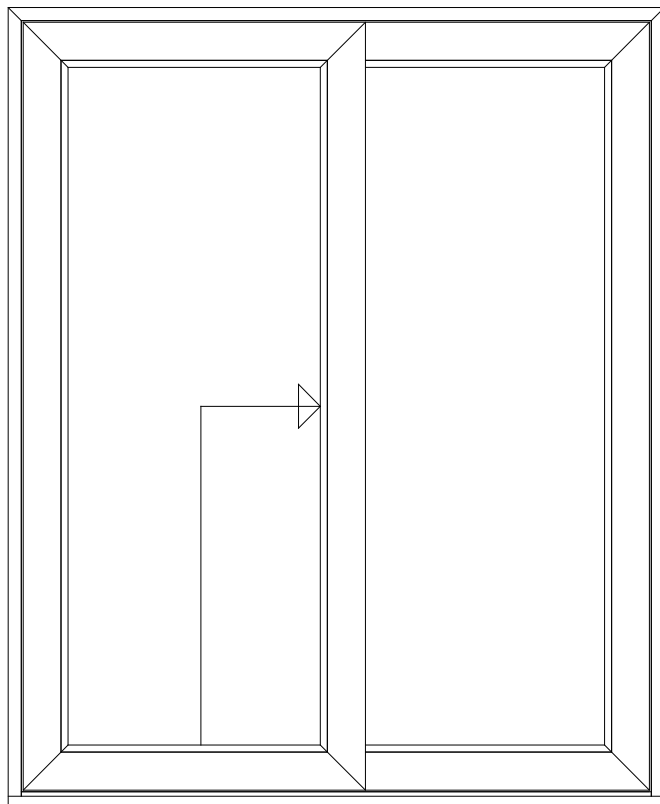

A

B

A

Vandret snit B /
Horizontal section B

Lodret snit A /
Vertical section A

Standard: Malet fyrbund med
trinafdækning/ Standard: Painted
pine base with threshold covering

Tilvalg: Fingerskaret
egetrin/Optional: Finger-jointed
oak threshold

Outline Vinduer A/S
Fabriksvej 4
DK-9640 Farsø
www.outline.dk

Tegn. nr.	950-05	Målestok
Int.		JONSTA
Rev. nr.		01
Rev. dato.		2025-08-04
Benævnelse: Træ/alu 3-lags Hæveskydedør (HS25)		
Description: 3-layer wood/alu Sliding door		