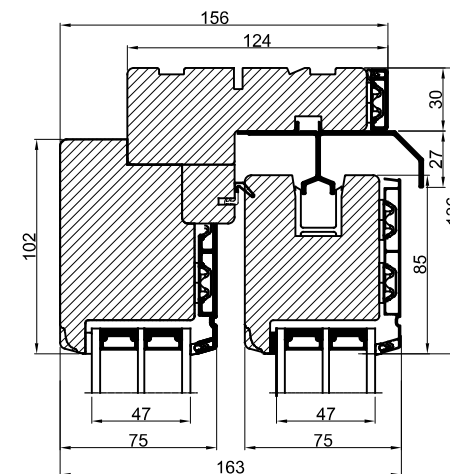

A

B

A

Vandret snit B /
Horizontal section B

Lodret snit A /
Vertical section A

Standard: Malet fyrbund med
trinafdækning/ Standard: Painted
pine base with threshold covering

Tilvalg: Fingerskaret
egetrin/Optional: Finger-jointed
oak threshold

Outline Vinduer A/S
Fabriksvej 4
DK-9640 Farsø
www.outline.dk

Tegn. nr.	950-05	Målestok
Int.		JONSTA
Rev. nr.		01
Rev. dato.		2025-08-04
Benævnelse: Træ/alu 3-lags Hæveskydedør (HS25)		
Description: 3-layer wood/alu Sliding door		