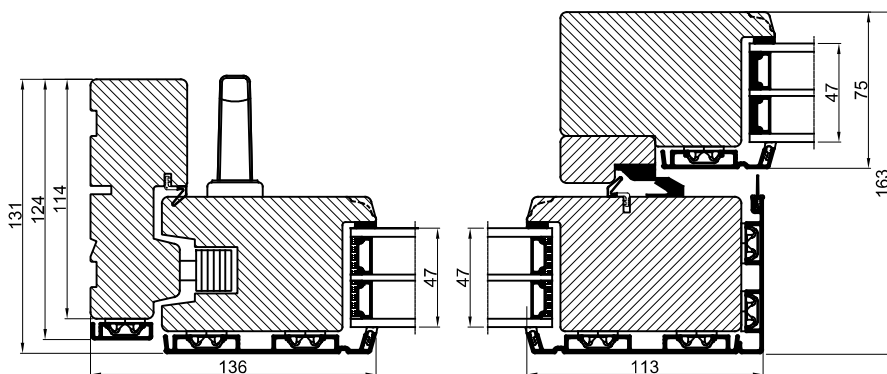

A

B

A

Vandret snit B /
Horizontal section B

Lodret snit A /
Vertical section A

Standard: Malet fyrbund med
trinafdækning/ Standard: Painted
pine base with threshold covering

Tilvalg: Fingerskaret
egetrin/Optional: Finger-jointed
oak threshold

Outline Vinduer A/S
Fabriksvej 4
DK-9640 Farsø
www.outline.dk

Tegn. nr.	950-05	Målestok
Int.		JONSTA
Rev. nr.		01
Rev. dato.		2025-08-04
Benævnelse: Træ/alu 3-lags Hæveskydedør (HS25)		
Description: 3-layer wood/alu Sliding door		