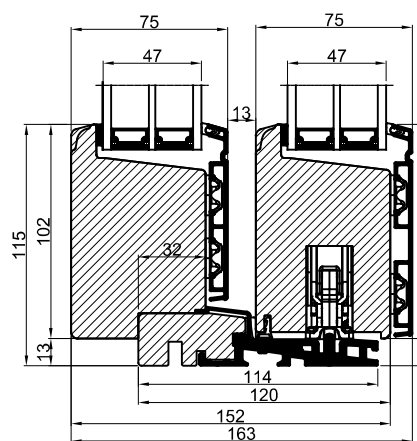

A

B

A

Vandret snit B /
Horizontal section B

Lodret snit A /
Vertical section A

Standard: Malet fyrbund med
trinafdækning/ Standard: Painted
pine base with threshold covering

Tilvalg: Fingerskaret
egetrin/Optional: Finger-jointed
oak threshold

Outline Vinduer A/S
Fabriksvej 4
DK-9640 Farsø
www.outline.dk

Tegn. nr.	950-05	Målestok
Int.		JONSTA
Rev. nr.		01
Rev. dato.		2025-08-04
Benævnelse: Træ/alu 3-lags Hæveskydedør (HS25)		
Description: 3-layer wood/alu Sliding door		