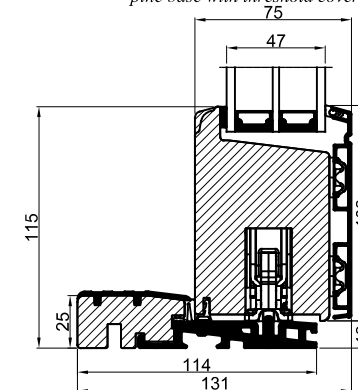

A

B

A

Vandret snit B /
Horizontal section B

Lodret snit A /
Vertical section A

Standard: Malet fyrbund med
trinafdækning/ Standard: Painted
pine base with threshold covering

Tilvalg: Fingerskaret
egetrin/Optional: Finger-jointed
oak threshold

Outline Vinduer A/S
Fabriksvej 4
DK-9640 Farsø
www.outline.dk

Tegn. nr.	950-05	Målestok
Int.		JONSTA
Rev. nr.		01
Rev. dato.		2025-08-04
Benævnelse: Træ/alu 3-lags Hæveskydedør (HS25)		
Description: 3-layer wood/alu Sliding door		