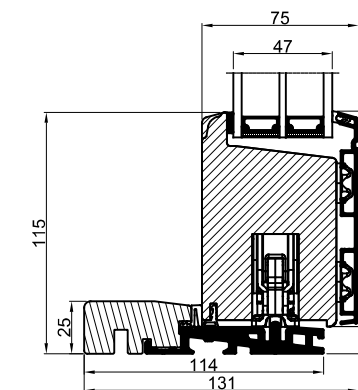

A

B

A

Vandret snit B /
Horizontal section B

Lodret snit A /
Vertical section A

Standard: Malet fyrbund med
trinafdækning/ Standard: Painted
pine base with threshold covering

Tilvalg: Fingerskaret
egetrin/Optional: Finger-jointed
oak threshold

Outline Vinduer A/S
Fabriksvej 4
DK-9640 Farsø
www.outline.dk

Tegn. nr.	950-05	Målestok
Int.		JONSTA
Rev. nr.		01
Rev. dato.		2025-08-04
Benævnelse: Træ/alu 3-lags Hæveskydedør (HS25)		
Description: 3-layer wood/alu Sliding door		