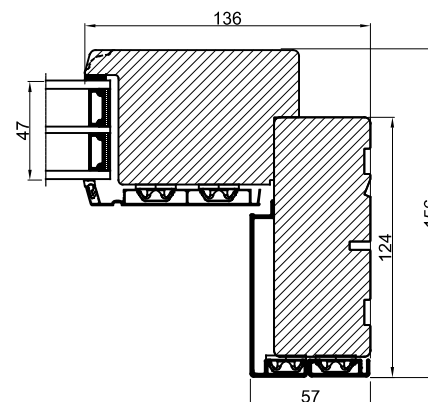

A

B

A

Vandret snit B /
Horizontal section B

Lodret snit A /
Vertical section A

Standard: Malet fyrbund med
trinafdækning/ Standard: Painted
pine base with threshold covering

Tilvalg: Fingerskaret
egetrin/Optional: Finger-jointed
oak threshold

Outline Vinduer A/S
Fabriksvej 4
DK-9640 Farsø
www.outline.dk

Tegn. nr.	950-05	Målestok
Int.		JONSTA
Rev. nr.		01
Rev. dato.		2025-08-04
Benævnelse: Træ/alu 3-lags Hæveskydedør (HS25)		
Description: 3-layer wood/alu Sliding door		