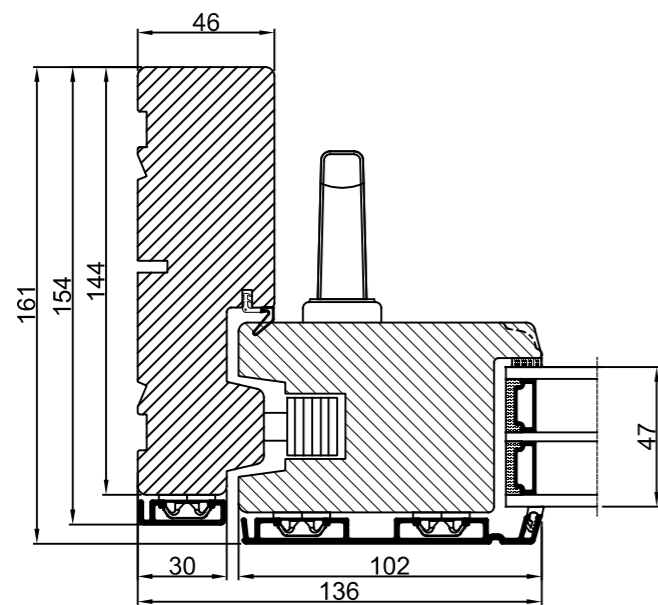

Lodret snit A /
Vertical section A

Standard: Malet fyrbund med
trinafdækning/ Standard: Painted
pine base with threshold covering

Tilvalg: Fingerskaret
egetrin/Optional: Finger-jointed
oak threshold

Vandret snit B /
Horizontal section B

Outline
vinduer til tiden

Outline Vinduer A/S
Fabriksvej 4
DK-9640 Farsø
www.outline.dk

Tegn. nr.	?	Målestok
Int.		JONSTA
Rev. nr.		01
Rev. dato.		2026-04-29
Benævnelse: Træ/alu 3-lags Hæveskydedør 144 mm (HS25)		
Description: 3-layer wood/alu Sliding door 144 mm (HS25)		