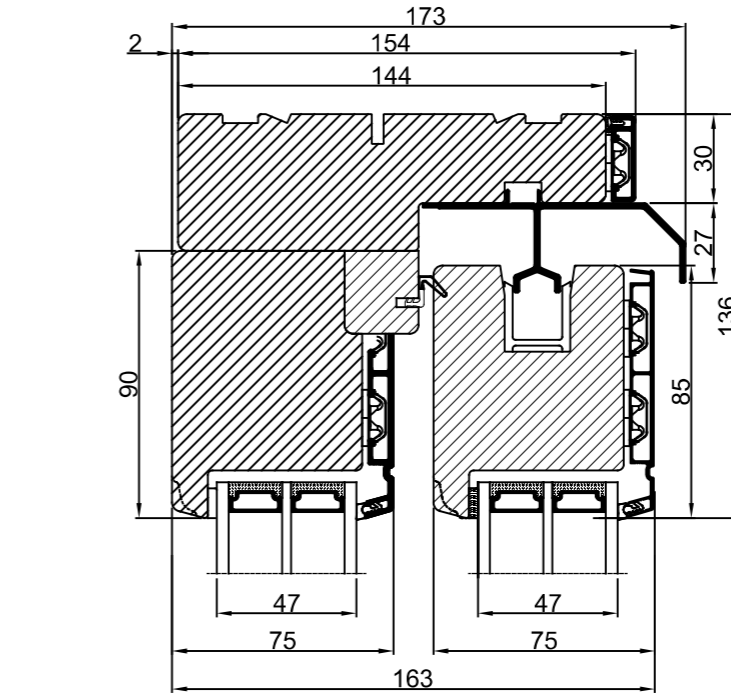

Lodret snit A /
Vertical section A

Standard: Malet fyrbund med
trinafdækning/ Standard: Painted
pine base with threshold covering

Tilvalg: Fingerskaret
egetrin/Optional: Finger-jointed
oak threshold

Vandret snit B /
Horizontal section B

Outline
vinduer til tiden

Outline Vinduer A/S
Fabriksvej 4
DK-9640 Farsø
www.outline.dk

Tegn. nr.	?	Målestok
Int.		JONSTA
Rev. nr.		01
Rev. dato.		2026-04-29
Benævnelse: Træ/alu 3-lags Hæveskydedør 144 mm (HS25)		
Description: 3-layer wood/alu Sliding door 144 mm (HS25)		