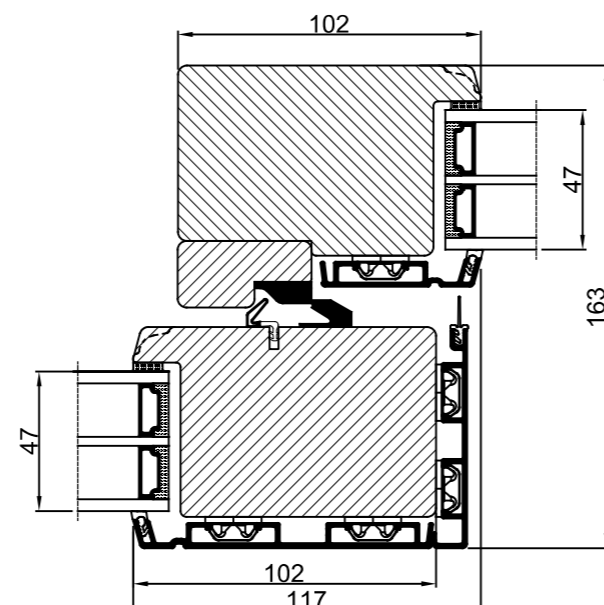

Lodret snit A /
Vertical section A

Standard: Malet fyrbund med
trinafdækning/ Standard: Painted
pine base with threshold covering

Tilvalg: Fingerskaret
egetrin/Optional: Finger-jointed
oak threshold

Vandret snit B /
Horizontal section B

Outline
vinduer til tiden

Outline Vinduer A/S
Fabriksvej 4
DK-9640 Farsø
www.outline.dk

Tegn. nr.	?	Målestok
Int.		JONSTA
Rev. nr.		01
Rev. dato.		2026-04-29
Benævnelse: Træ/alu 3-lags Hæveskydedør 144 mm (HS25)		
Description: 3-layer wood/alu Sliding door 144 mm (HS25)		