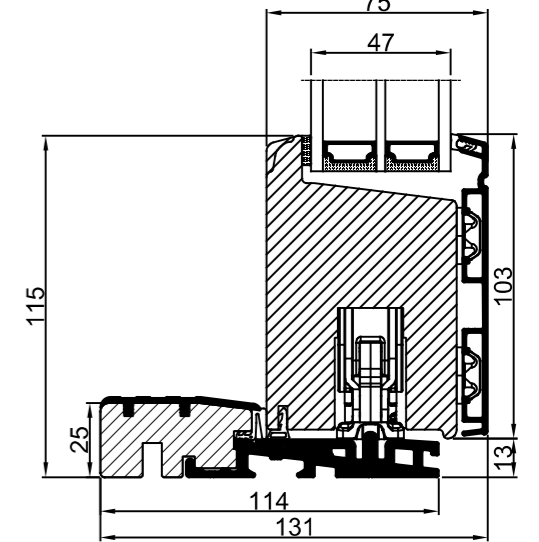

Lodret snit A /
Vertical section A

Standard: Malet fyrbund med
trinafdækning/ Standard: Painted
pine base with threshold covering

Tilvalg: Fingerskaret
egetrin/Optional: Finger-jointed
oak threshold

Vandret snit B /
Horizontal section B

Outline
vinduer til tiden

Outline Vinduer A/S
Fabriksvej 4
DK-9640 Farsø
www.outline.dk

Tegn. nr.	?	Målestok
Int.		JONSTA
Rev. nr.		01
Rev. dato.		2026-04-29
Benævnelse: Træ/alu 3-lags Hæveskydedør 144 mm (HS25)		
Description: 3-layer wood/alu Sliding door 144 mm (HS25)		