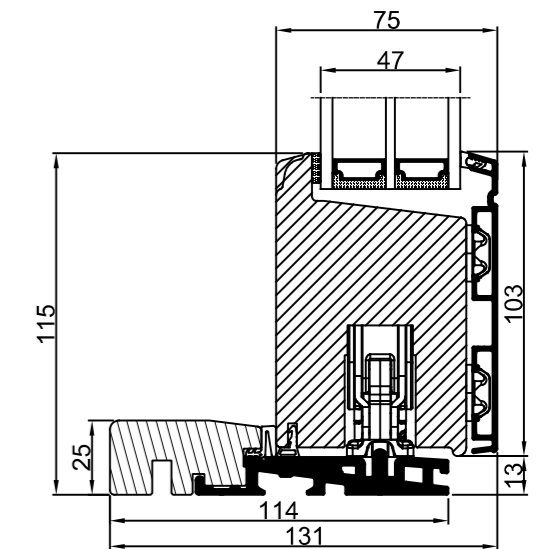

Lodret snit A /
Vertical section A

Standard: Malet fyrbund med
trinafdækning/ Standard: Painted
pine base with threshold covering

Tilvalg: Fingerskaret
egetrin/Optional: Finger-jointed
oak threshold

Vandret snit B /
Horizontal section B

Outline
vinduer til tiden

Outline Vinduer A/S
Fabriksvej 4
DK-9640 Farsø
www.outline.dk

Tegn. nr.	?	Målestok
Int.		JONSTA
Rev. nr.		01
Rev. dato.		2026-04-29
Benævnelse: Træ/alu 3-lags Hæveskydedør 144 mm (HS25)		
Description: 3-layer wood/alu Sliding door 144 mm (HS25)		