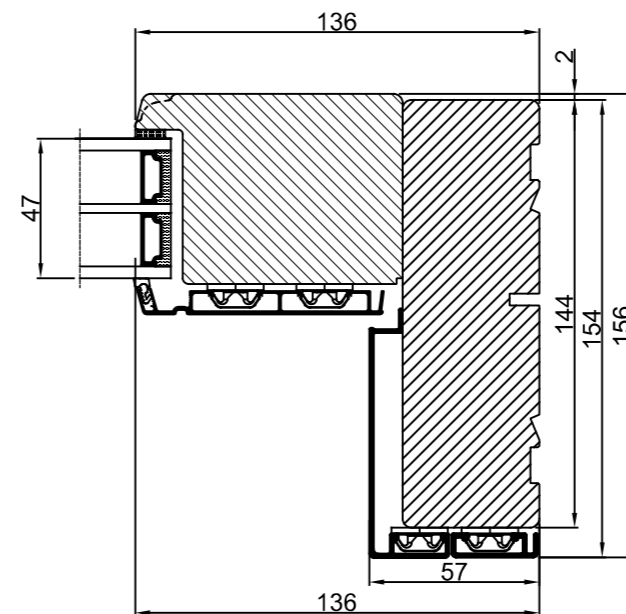

Lodret snit A /
Vertical section A

Standard: Malet fyrbund med
trinafdækning/ Standard: Painted
pine base with threshold covering

Tilvalg: Fingerskaret
egetrin/Optional: Finger-jointed
oak threshold

Vandret snit B /
Horizontal section B

Outline
vinduer til tiden

Outline Vinduer A/S
Fabriksvej 4
DK-9640 Farsø
www.outline.dk

Tegn. nr.	?	Målestok
Int.		JONSTA
Rev. nr.		01
Rev. dato.		2026-04-29
Benævnelse: Træ/alu 3-lags Hæveskydedør 144 mm (HS25)		
Description: 3-layer wood/alu Sliding door 144 mm (HS25)		