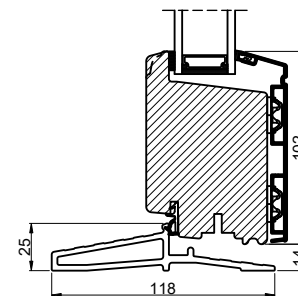

Lodret snit A

Vandret snit B

 Outline vinduer til tiden		Outline Vinduer A/S Fabriksvej 4 DK-9640 Farsø www.outline.dk
Tegn. nr.	840-10	Målestok 1:4
Int.		MINPAU
Rev. nr.		01
Rev. dato.		2022-05-04
Benævnelse:		
TRÆ / ALU 2-lags Udadgående enkeltløb.		