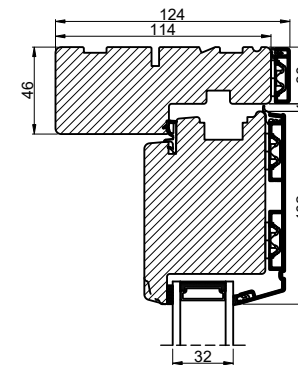

Lodret snit A

Vandret snit B

 Outline vinduer til tiden		Outline Vinduer A/S Fabriksvej 4 DK-9640 Farsø www.outline.dk
Tegn. nr.	840-10	Målestok 1:4
Int.		MINPAU
Rev. nr.		01
Rev. dato.		2022-05-04
Benævnelse:		
TRÆ / ALU 2-lags Udadgående enkeltløb.		