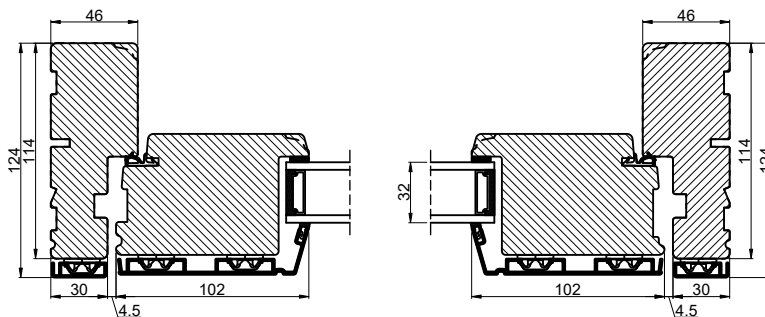

Lodret snit A

Vandret snit B

 Outline vinduer til tiden		Outline Vinduer A/S Fabriksvej 4 DK-9640 Farsø www.outline.dk
Tegn. nr.	840-10	Målestok 1:4
Int.		MINPAU
Rev. nr.		01
Rev. dato.		2022-05-04
Benævnelse:		
TRÆ / ALU 2-lags Udadgående enkeltløb.		