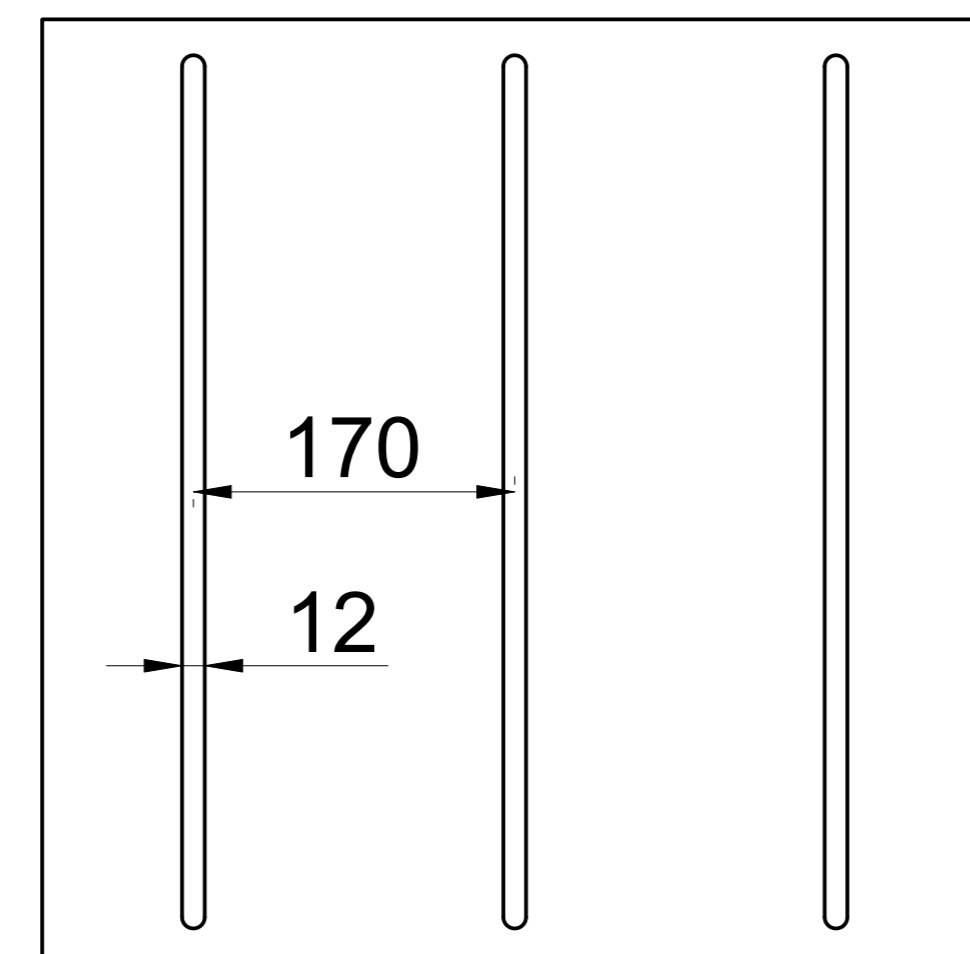

# Fyldings oversigt (tykkelse 37 mm)

Glat fylding

Fylding med lodret V-spor  
(100 mm C-C)

Friset fylding

Pyramide fylding

Fylding med sildeben dørsnor 4"  
(112 mm C-C)

Fylding med dørsnor 4"  
(112 mm C-C)

Fylding med dørsnor 7"  
(170 mm C-C)

Fylding med 45° V-spor ned  
(100 mm C-C)

Fylding med 45° V-spor op  
(100 mm C-C)

Fylding med vandret V-spor  
(100 mm C-C)

Dør-spor

V-spor

Friset fylding

 <b>Outline</b> vinduer til tiden		Outline Vinduer A/S Fabrikvej 4 DK-9640 Farsø www.outline.dk
Tegn. nr.	594-01	Målestok
Int.		ARTGRU.
Rev. nr.		01
Rev. dato .		20-02-20
Benævnelse:		
TRÆ 3-lags Fyldinger.		