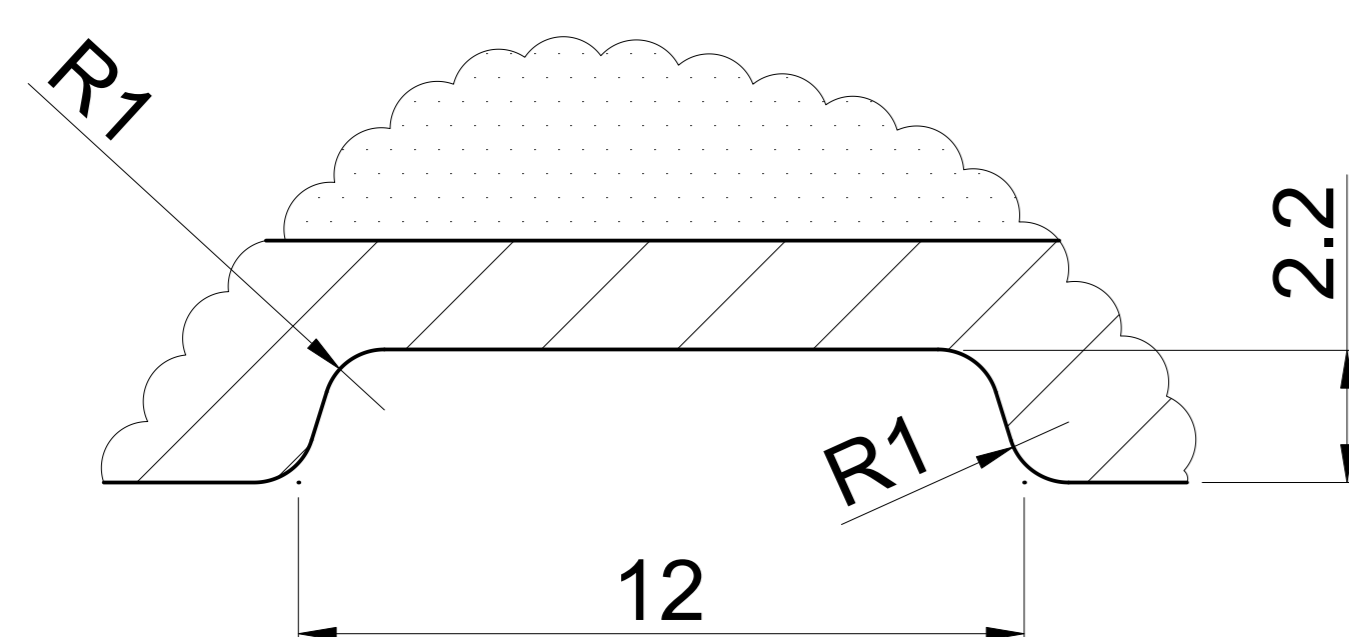

Fylding med dørsnor 7"  
(170 mm C-C)

Fylding med 45° V-spor ned  
(100 mm C-C)

Fylding med 45° V-spor op  
(100 mm C-C)

Fylding med vandret V-spor  
(100 mm C-C)

Dør-spor

V-spor

Friset fylding

 <b>Outline</b> vinduer til tiden		Outline Vinduer A/S Fabrikvej 4 DK-9640 Farsø www.outline.dk
Tegn. nr.	594-01	Målestok
Int.		ARTGRU.
Rev. nr.		01
Rev. dato .		20-02-20
Benævnelse:		
TRÆ 3-lags Fyldinger.		