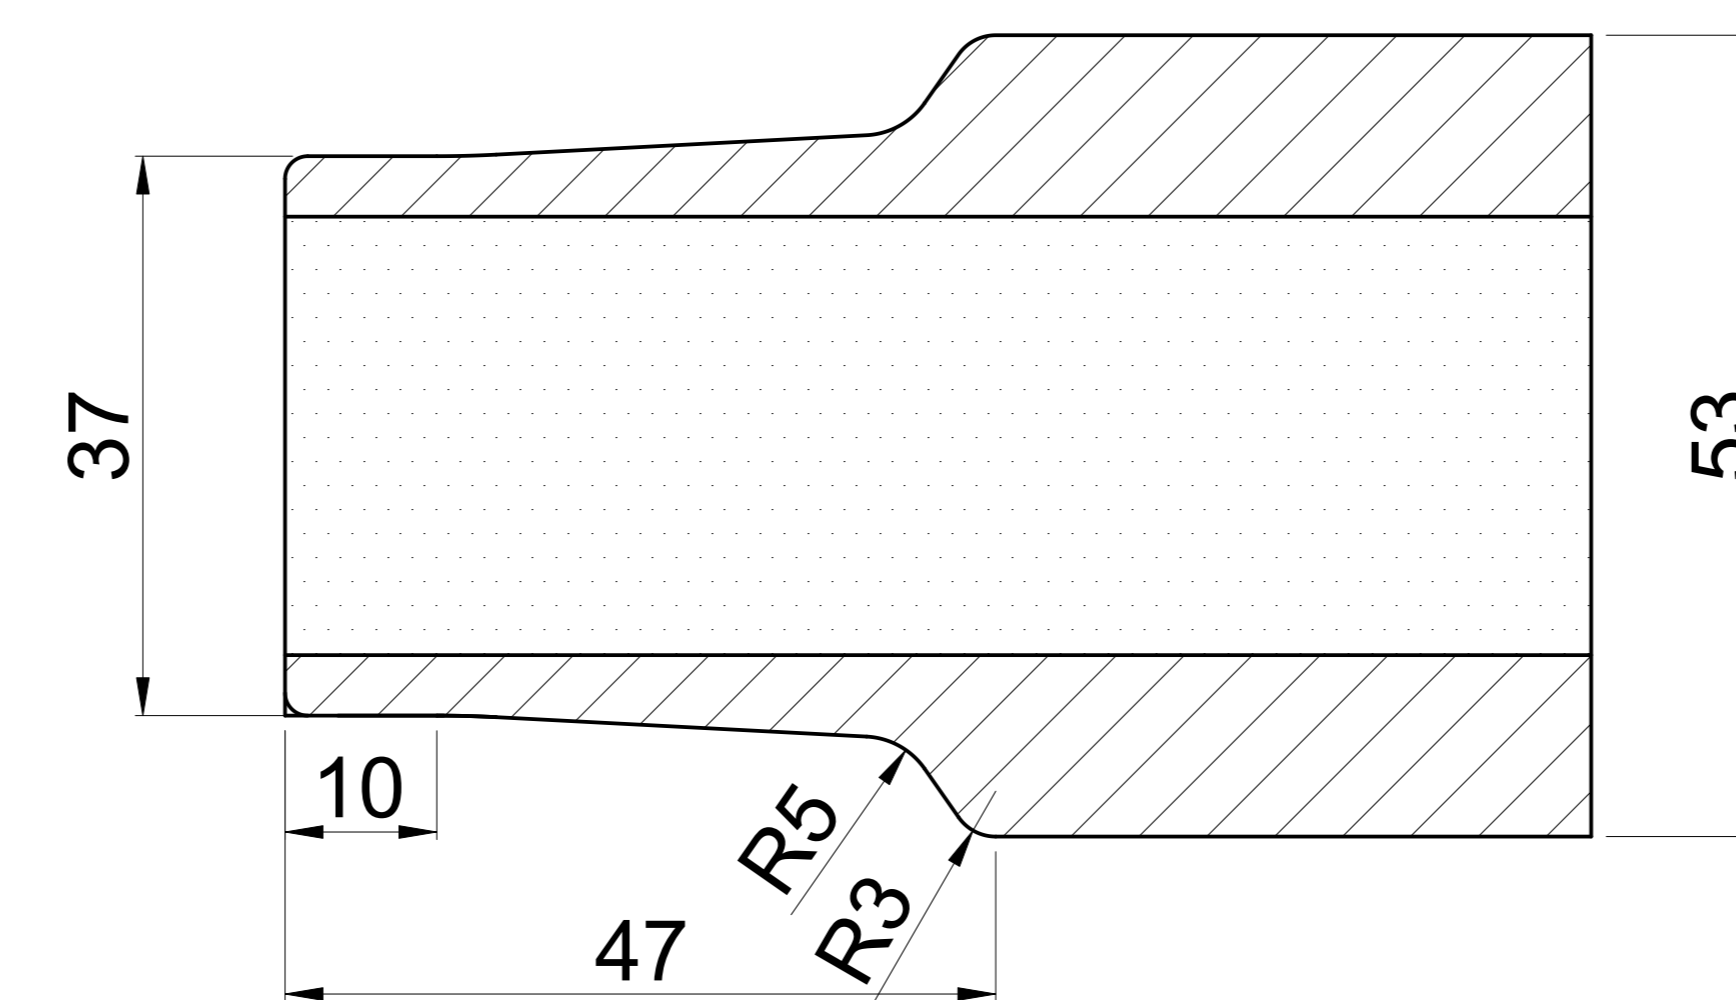

# Fyldings oversigt (tykkelse 37 mm)

Glat fylding

Fylding med lodret V-spor  
(100 mm C-C)

Friset fylding

Pyramide fylding

Fylding med sildeben dørsnor 4"  
(112 mm C-C)

Fylding med dørsnor 4"  
(112 mm C-C)

Fylding med dørsnor 7"  
(170 mm C-C)

Fylding med 45° V-spor ned  
(100 mm C-C)

Fylding med 45° V-spor op  
(100 mm C-C)

Fylding med vandret V-spor  
(100 mm C-C)

Dør-spor

V-spor

Friset fylding

 <b>Outline</b> vinduer til tiden		Outline Vinduer A/S Fabrikvej 4 DK-9640 Farsø www.outline.dk
Tegn. nr.	594-01	Målestok
Int.		ARTGRU.
Rev. nr.		01
Rev. dato .		20-02-20
Benævnelse:		
TRÆ 3-lags Fyldinger.		