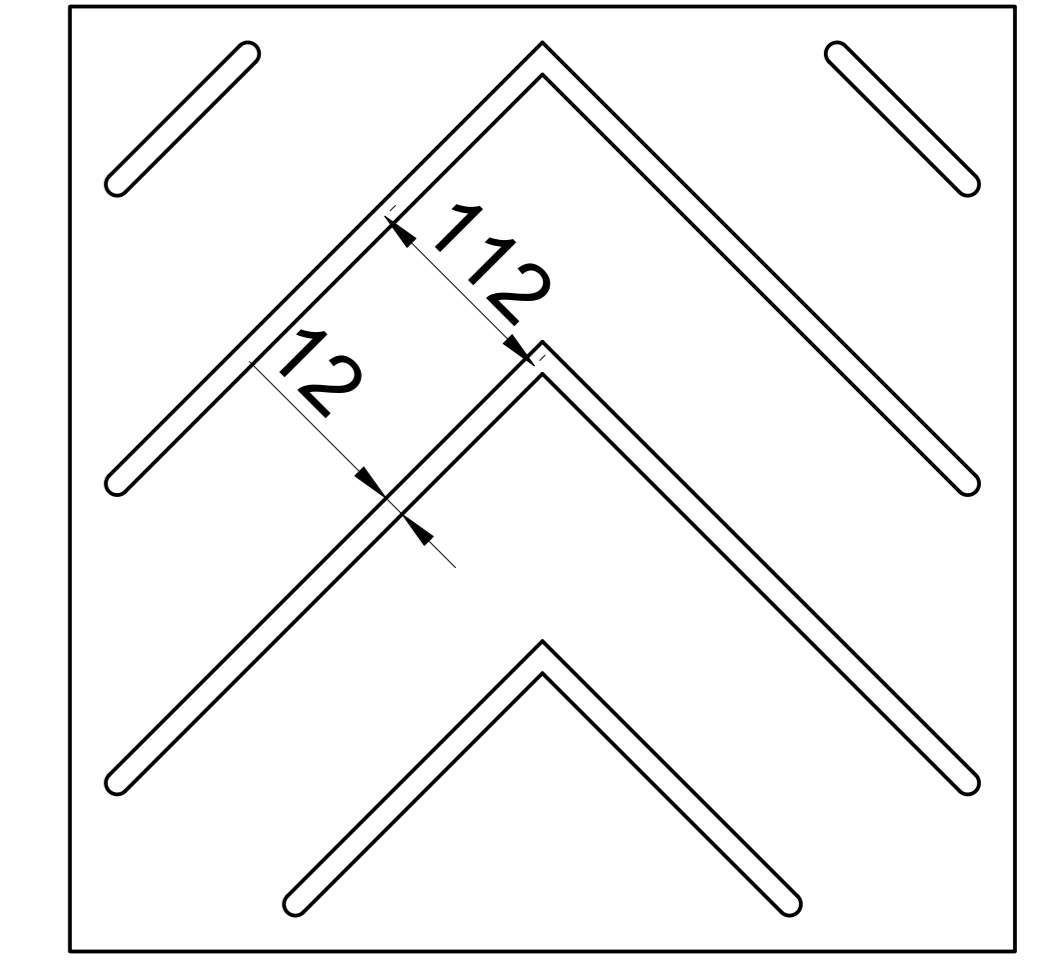

# Fyldings oversigt (tykkelse 37 mm)

Glat fylding

Fylding med lodret V-spor  
(100 mm C-C)

Friset fylding

Pyramide fylding

Fylding med sildeben dørsnor 4"  
(112 mm C-C)

Fylding med dørsnor 4"  
(112 mm C-C)

Fylding med dørsnor 7"  
(170 mm C-C)

Fylding med 45° V-spor ned  
(100 mm C-C)

Fylding med 45° V-spor op  
(100 mm C-C)

Fylding med vandret V-spor  
(100 mm C-C)

Dør-spor

V-spor

Friset fylding

 <b>Outline</b> vinduer til tiden		Outline Vinduer A/S Fabrikvej 4 DK-9640 Farsø www.outline.dk
Tegn. nr.	594-01	Målestok
Int.		ARTGRU.
Rev. nr.		01
Rev. dato .		20-02-20
Benævnelse:		
TRÆ 3-lags Fyldinger.		