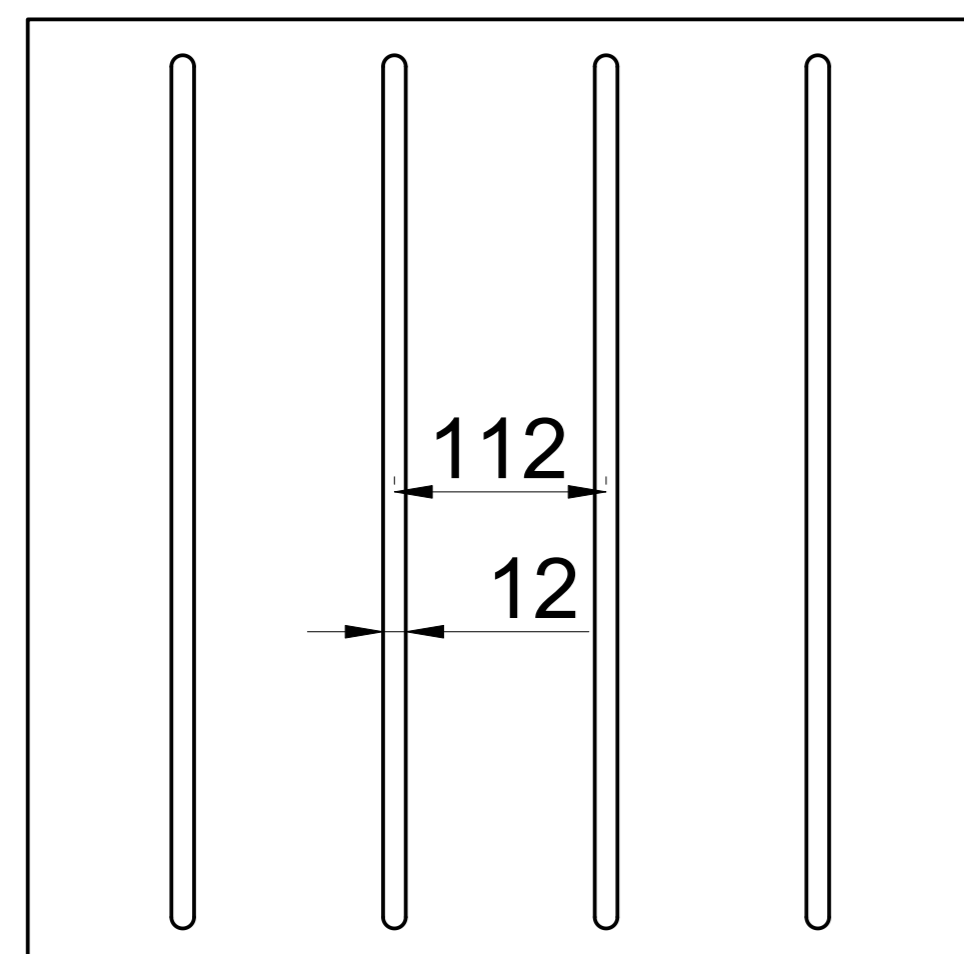

# Fyldings oversigt (tykkelse 37 mm)

Glat fylding

Fylding med lodret V-spor  
(100 mm C-C)

Friset fylding

Pyramide fylding

Fylding med sildeben dørsnor 4"  
(112 mm C-C)

Fylding med dørsnor 4"  
(112 mm C-C)

Fylding med dørsnor 7"  
(170 mm C-C)

Fylding med 45° V-spor ned  
(100 mm C-C)

Fylding med 45° V-spor op  
(100 mm C-C)

Fylding med vandret V-spor  
(100 mm C-C)

Dør-spor

V-spor

Friset fylding

 <b>Outline</b> vinduer til tiden		Outline Vinduer A/S Fabrikvej 4 DK-9640 Farsø www.outline.dk
Tegn. nr.	594-01	Målestok
Int.		ARTGRU.
Rev. nr.		01
Rev. dato .		20-02-20
Benævnelse:		
TRÆ 3-lags Fyldinger.		