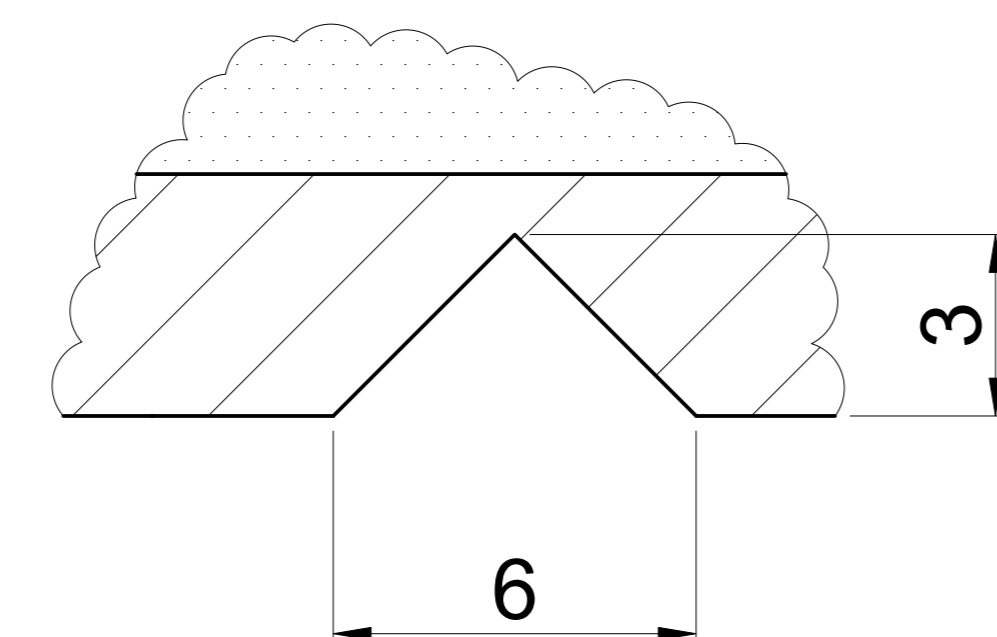

Fylding med dørsnor 7"  
(170 mm C-C)

Fylding med 45° V-spor ned  
(100 mm C-C)

Fylding med 45° V-spor op  
(100 mm C-C)

Fylding med vandret V-spor  
(100 mm C-C)

Dør-spor

V-spor

Friset fylding

 <b>Outline</b> vinduer til tiden		Outline Vinduer A/S Fabrikvej 4 DK-9640 Farsø www.outline.dk
Tegn. nr.	594-01	Målestok
Int.		ARTGRU.
Rev. nr.		01
Rev. dato .		20-02-20
Benævnelse:		
TRÆ 3-lags Fyldinger.		