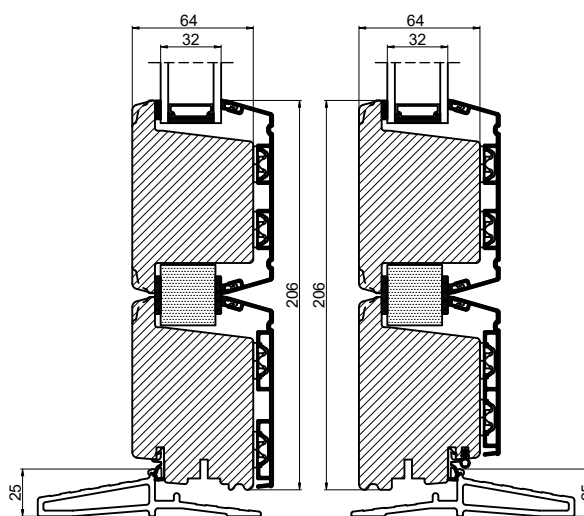

Enkelt spændestykke

Udadgående

Indadgående

Dobbelt spændestykke

Udadgående

Indadgående

Mellembund

Udadgående

Indadgående

 **Outline**
vinduer til tiden

Outline Vinduer A/S
Fabriksvej 4
DK-9640 Farsø
www.outline.dk

Tegn. nr.	840-07	Målestok 1:4
Int.		MINPAU
Rev. nr.		01
Rev. dato.		2022-05-03

Benævnelse:

TRÆ / ALU 2-lags
Spændestykker i bund.