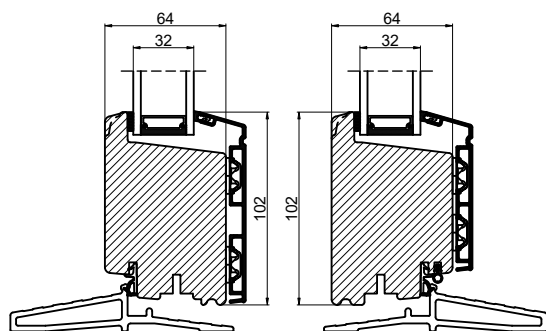

Enkelt spændestykke

Udadgående

Indadgående

Dobbelt spændestykke

Udadgående

Indadgående

Mellembund

Udadgående

Indadgående

 **Outline**
vinduer til tiden

Outline Vinduer A/S
Fabriksvej 4
DK-9640 Farsø
www.outline.dk

Tegn. nr.	840-07	Målestok 1:4
Int.		MINPAU
Rev. nr.		01
Rev. dato.		2022-05-03

Benævnelse:

TRÆ / ALU 2-lags
Spændestykker i bund.