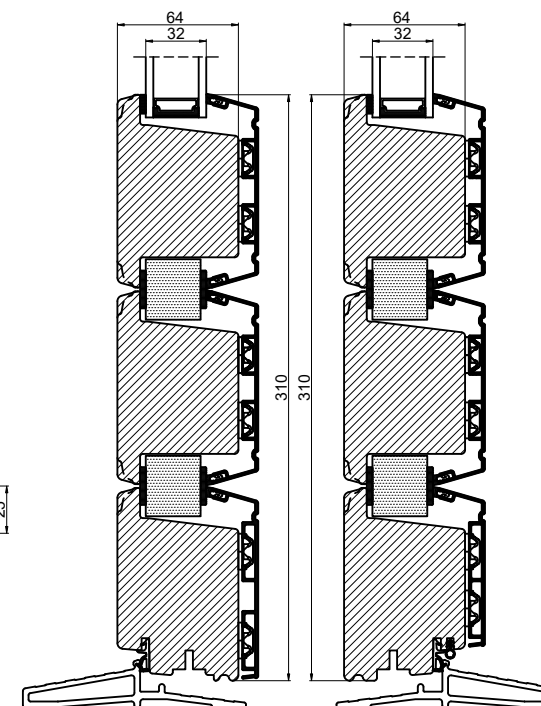

Enkelt spændestykke

Udadgående

Indadgående

Dobbelt spændestykke

Udadgående

Indadgående

Mellembund

Udadgående

Indadgående

 **Outline**
vinduer til tiden

Outline Vinduer A/S
Fabriksvej 4
DK-9640 Farsø
www.outline.dk

Tegn. nr.	840-07	Målestok 1:4
Int.		MINPAU
Rev. nr.		01
Rev. dato.		2022-05-03

Benævnelse:

TRÆ / ALU 2-lags
Spændestykker i bund.