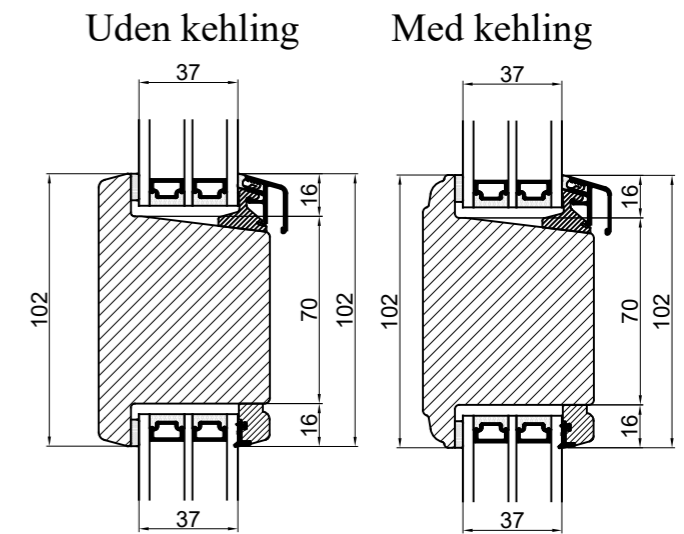

Lodret energy sprosser

Vandret energy sprosser

Vandret tapstykker

Vandret gennemgående sprosser

Lodret tapstykker

Outline
vinduer til tiden

Outline Vinduer A/S
Fabriksvej 4
DK-9640 Farsø
www.outline.dk

Tegn. nr.	580-01	Målestok
Int.		DZ
Rev. nr.		02
Rev. dato .		04-05-21

Benævnelse:
TRÆ 3-lags
Sprosser og tapstykker.