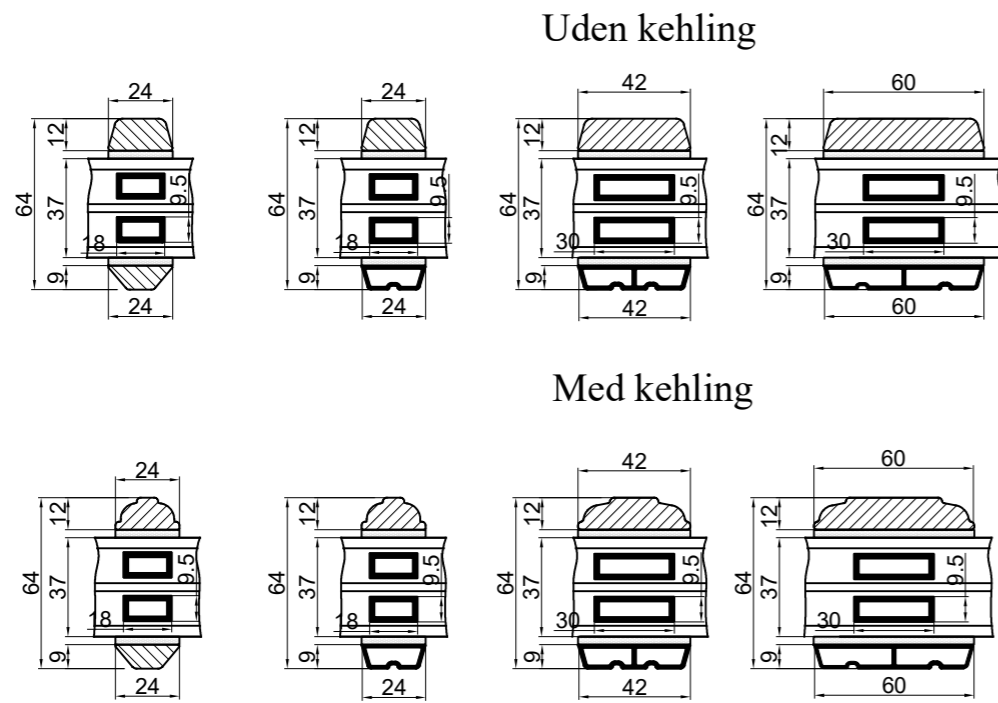

Lodret energy sprosser

Vandret energy sprosser

Vandret tapstykker

Vandret gennemgående sprosser

Lodret tapstykker

Outline
vinduer til tiden

Outline Vinduer A/S
Fabriksvej 4
DK-9640 Farsø
www.outline.dk

Tegn. nr.	580-01	Målestok
Int.		DZ
Rev. nr.		02
Rev. dato .		04-05-21

Benævnelse:
TRÆ 3-lags
Sprosser og tapstykker.