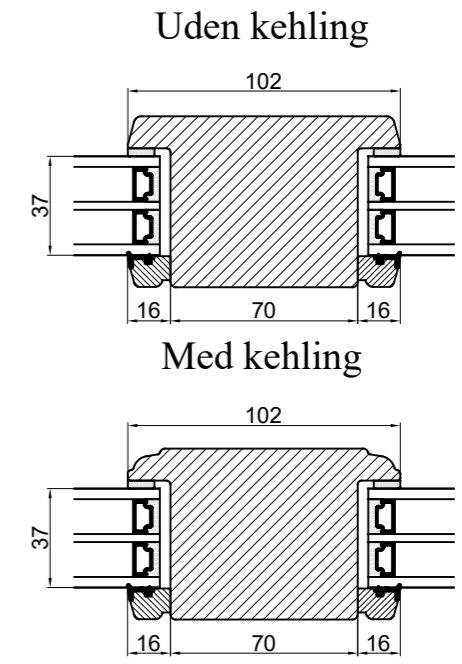

Lodret energy sprosser

Vandret energy sprosser

Vandret tapstykker

Vandret gennemgående sprosser

Lodret tapstykker

Outline
vinduer til tiden

Outline Vinduer A/S
Fabriksvej 4
DK-9640 Farsø
www.outline.dk

Tegn. nr.	580-01	Målestok
Int.		DZ
Rev. nr.		02
Rev. dato .		04-05-21

Benævnelse:
TRÆ 3-lags
Sprosser og tapstykker.