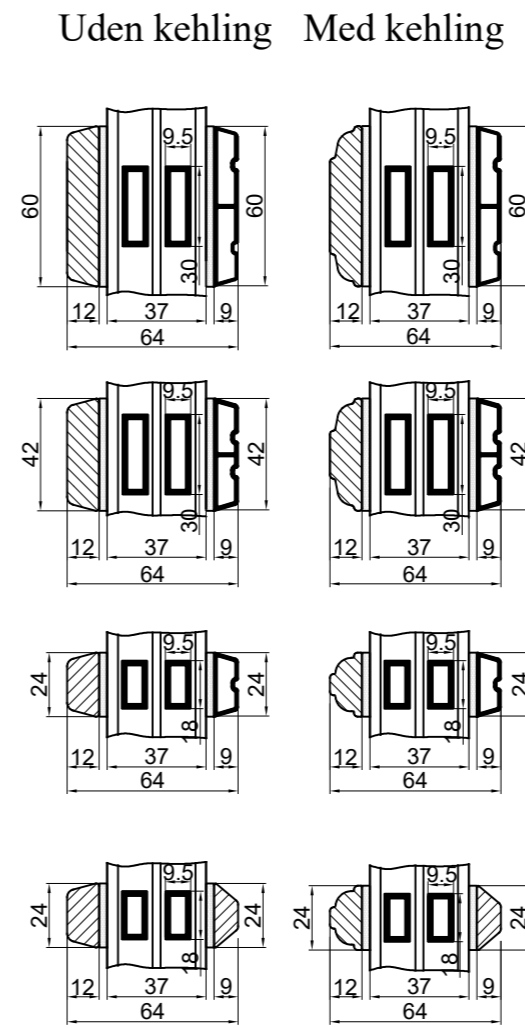

Lodret energy sprosser

Vandret energy sprosser

Vandret tapstykker

Vandret gennemgående sprosser

Lodret tapstykker

Outline
vinduer til tiden

Outline Vinduer A/S
Fabriksvej 4
DK-9640 Farsø
www.outline.dk

Tegn. nr.	580-01	Målestok
Int.		DZ
Rev. nr.		02
Rev. dato .		04-05-21

Benævnelse:
TRÆ 3-lags
Sprosser og tapstykker.