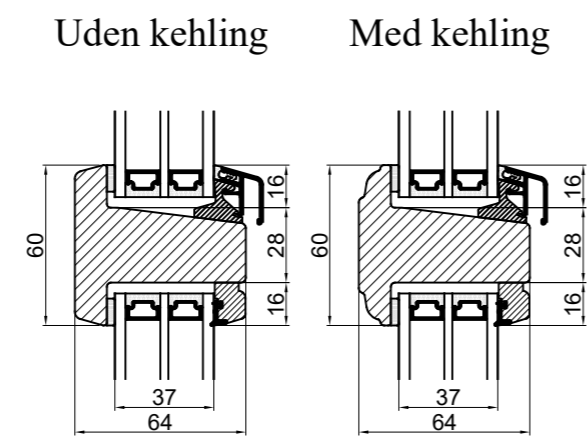

Lodret energy sprosser

Vandret energy sprosser

Vandret tapstykker

Vandret gennemgående sprosser

Lodret tapstykker

Outline
vinduer til tiden

Outline Vinduer A/S
Fabriksvej 4
DK-9640 Farsø
www.outline.dk

Tegn. nr.	580-01	Målestok
Int.		DZ
Rev. nr.		02
Rev. dato .		04-05-21

Benævnelse:
TRÆ 3-lags
Sprosser og tapstykker.