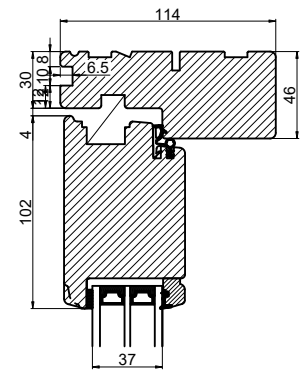

# Med lysningsnot 3 sider til indadgående dør

**Outline**  
vinduer til tiden

Outline Vinduer A/S  
Fabriksvej 4  
DK-9640 Farsø  
www.outline.dk

Tegn. nr.	570-02	Målestok	1:4
Int.			MINPAU
Rev. nr.			02
Rev. dato			2022-05-02

Benævnelse:  
TRÆ 3-lags  
Lysningsnoter til indadgående karm.