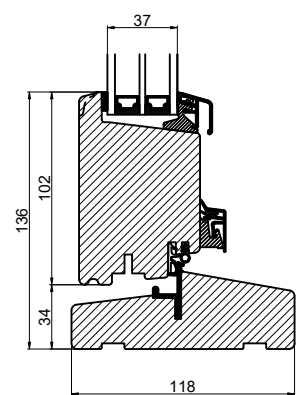

# Med lysningsnot 3 sider til indadgående dør

**Outline**  
vinduer til tiden

Outline Vinduer A/S  
Fabriksvej 4  
DK-9640 Farsø  
www.outline.dk

Tegn. nr.	570-02	Målestok	1:4
Int.			MINPAU
Rev. nr.			02
Rev. dato			2022-05-02

Benævnelse:  
TRÆ 3-lags  
Lysningsnoter til indadgående karm.