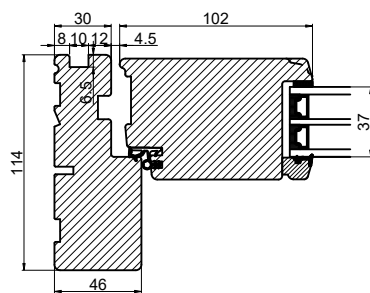

# Med lysningsnot 3 sider til indadgående dør

**Outline**  
vinduer til tiden

Outline Vinduer A/S  
Fabriksvej 4  
DK-9640 Farsø  
www.outline.dk

Tegn. nr.	570-02	Målestok	1:4
Int.			MINPAU
Rev. nr.			02
Rev. dato			2022-05-02

Benævnelse:  
TRÆ 3-lags  
Lysningsnoter til indadgående karm.