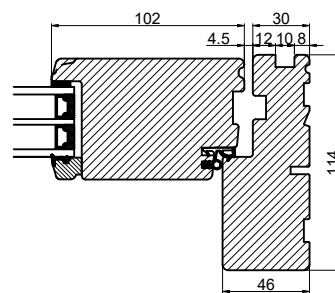

# Med lysningsnot 3 sider til indadgående dør

**Outline**  
vinduer til tiden

Outline Vinduer A/S  
Fabriksvej 4  
DK-9640 Farsø  
www.outline.dk

Tegn. nr.	570-02	Målestok	1:4
Int.			MINPAU
Rev. nr.			02
Rev. dato			2022-05-02

Benævnelse:  
TRÆ 3-lags  
Lysningsnoter til indadgående karm.