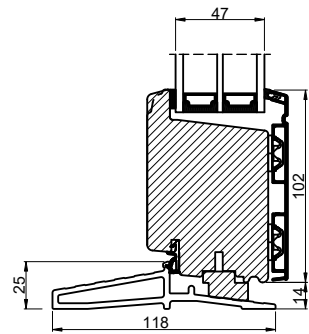

Lodret snit A

B

B

A

Vandret snit B

 Outline vinduer til tiden		Outline Vinduer A/S Fabriksvej 4 DK-9640 Farsø www.outline.dk
Tegn. nr.	910-03	Målestok 1:4
Int.		MINPAU
Rev. nr.		01
Rev. dato.		2022-07-22
Benævnelse: TRÆ / ALU 3-lags Sideparti med ramme.		