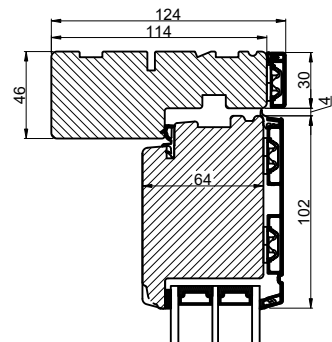

Lodret snit A

B

B

A

Vandret snit B

 Outline vinduer til tiden		Outline Vinduer A/S Fabriksvej 4 DK-9640 Farsø www.outline.dk
Tegn. nr.	910-03	Målestok 1:4
Int.		MINPAU
Rev. nr.		01
Rev. dato.		2022-07-22
Benævnelse: TRÆ / ALU 3-lags Sideparti med ramme.		