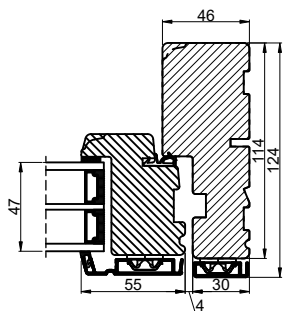

Lodret snit A

B

B

A

Vandret snit B

 Outline vinduer til tiden		Outline Vinduer A/S Fabriksvej 4 DK-9640 Farsø www.outline.dk
Tegn. nr.	910-03	Målestok 1:4
Int.		MINPAU
Rev. nr.		01
Rev. dato.		2022-07-22
Benævnelse: TRÆ / ALU 3-lags Sideparti med ramme.		