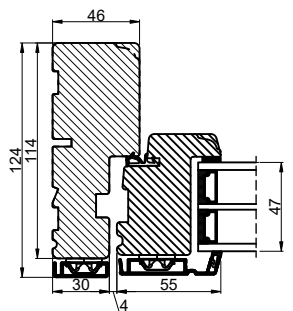

Lodret snit A

B

B

A

Vandret snit B

 Outline vinduer til tiden		Outline Vinduer A/S Fabriksvej 4 DK-9640 Farsø www.outline.dk
Tegn. nr.	910-03	Målestok 1:4
Int.		MINPAU
Rev. nr.		01
Rev. dato.		2022-07-22
Benævnelse: TRÆ / ALU 3-lags Sideparti med ramme.		