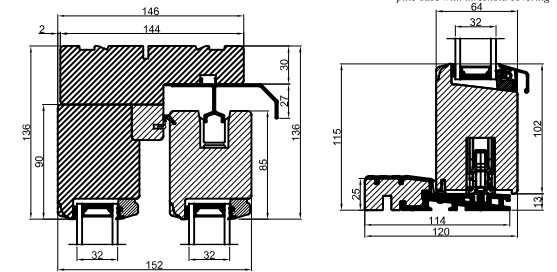

Lodret snit A /
Vertical section A