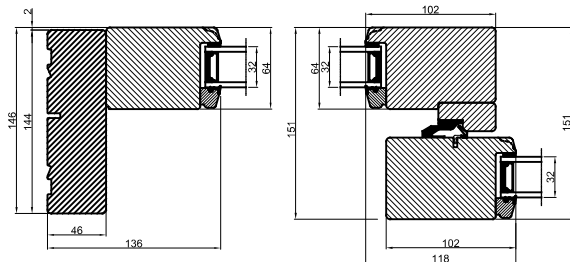

Vandret snit B