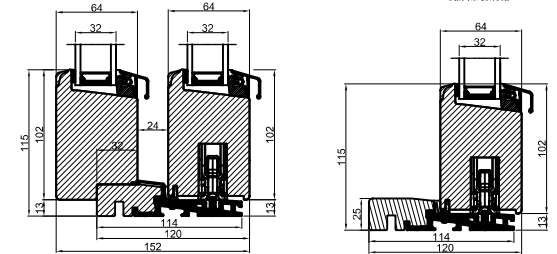

Vandret snit B