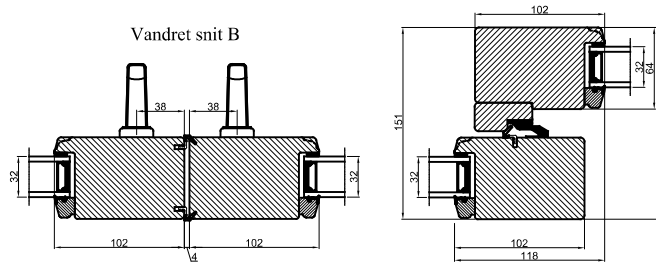

Vandret snit B