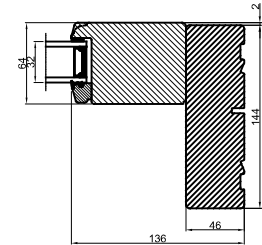

Outline Vinduer A/S Fabriksvej 4 DK-9640 Farsø www.outline.dk
Tegn. nr.	650-06	Målestok
Int.		JONSTA
Rev. nr.		01
Rev. dato.		2026-04-29
Benævnelse: Træ 2-lags Hæveskydedør (HS25)		
Description: 2-layer wood Sliding door