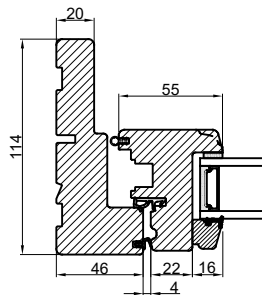

A

Lodret snit A

B

B

A

Vandret snit B

		Outline Vinduer A/S Fabriksvej 4 DK-9640 Farsø www.outline.dk
Tegn. nr.	620-06	Målestok
Int.		ARTGRU.
Rev. nr.		01
Rev. dato		12-04-20
Benævnelse: TRÆ 2-lags Dreje-kip indadgående vinduer.		