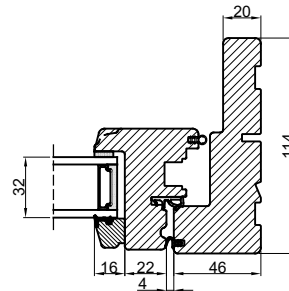

A

Lodret snit A

B

B

A

Vandret snit B

		Outline Vinduer A/S Fabriksvej 4 DK-9640 Farsø www.outline.dk
Tegn. nr.	620-06	Målestok
Int.		ARTGRU.
Rev. nr.		01
Rev. dato		12-04-20
Benævnelse: TRÆ 2-lags Dreje-kip indadgående vinduer.		