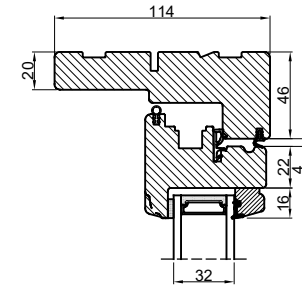

A

Lodret snit A

B

B

A

Vandret snit B

		Outline Vinduer A/S Fabriksvej 4 DK-9640 Farsø www.outline.dk
Tegn. nr.	620-06	Målestok
Int.		ARTGRU.
Rev. nr.		01
Rev. dato		12-04-20
Benævnelse: TRÆ 2-lags Dreje-kip indadgående vinduer.		