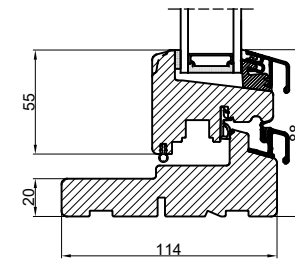

A

Lodret snit A

B

B

A

Vandret snit B

		Outline Vinduer A/S Fabriksvej 4 DK-9640 Farsø www.outline.dk
Tegn. nr.	620-06	Målestok
Int.		ARTGRU.
Rev. nr.		01
Rev. dato		12-04-20
Benævnelse: TRÆ 2-lags Dreje-kip indadgående vinduer.		