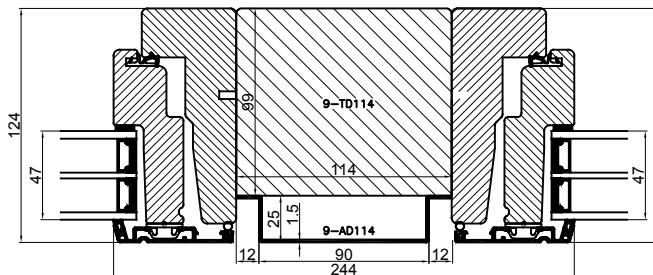

Udvendig hjørne 90°

Mellem elementer 180°

Udvendig hjørne 45°

		Outline Vinduer A/S Fabriksvej 4 DK-9640 Farsø www.outline.dk
Tegn. nr.	300-08	Målestok
Int.	ARTGRU.	
Rev. nr.	01	
Rev. dato .	15-02-18	
Benævnelse:		
Daylight Stolper.		