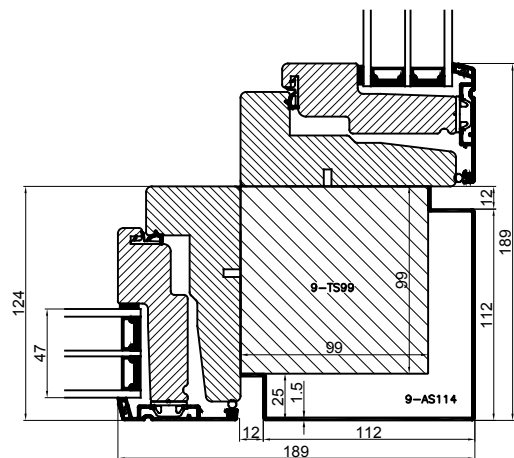

Udvendig hjørne 90°

Mellem elementer 180°

Udvendig hjørne 45°

		Outline Vinduer A/S Fabriksvej 4 DK-9640 Farsø www.outline.dk
Tegn. nr.	300-08	Målestok
Int.	ARTGRU.	
Rev. nr.	01	
Rev. dato .	15-02-18	
Benævnelse:		
Daylight Stolper.		