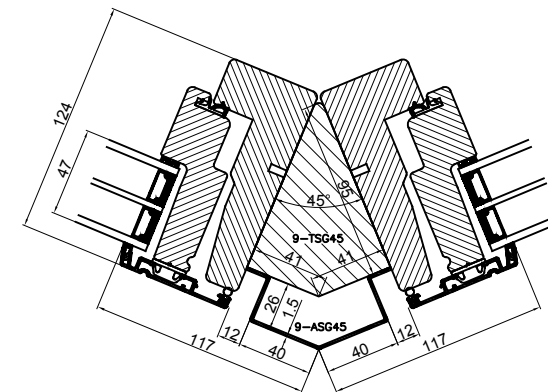

Udvendig hjørne 90°

Mellem elementer 180°

Udvendig hjørne 45°

		Outline Vinduer A/S Fabriksvej 4 DK-9640 Farsø www.outline.dk
Tegn. nr.	300-08	Målestok
Int.	ARTGRU.	
Rev. nr.	01	
Rev. dato .	15-02-18	
Benævnelse:		
Daylight Stolper.		