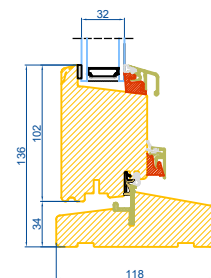

# Med lysningsnot 3 sider til indadgående dør

**Outline**  
vinduer til tiden

Outline Vinduer A/S  
Fabriksvej 4  
DK-9640 Farsø  
www.outline.dk

Tegn. nr.	670-02	Målestok	A3
Int.	MARJUN.		
Rev. nr.	01		
Rev. dato	24-09-20		

Benævnelse:  
TRÆ 2-lags  
Lysningsnoter til indadgående karm.