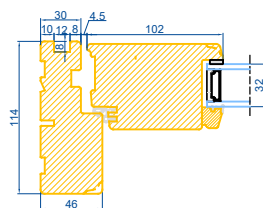

# Med lysningsnot 3 sider til indadgående dør

**Outline**  
vinduer til tiden

Outline Vinduer A/S  
Fabriksvej 4  
DK-9640 Farsø  
www.outline.dk

Tegn. nr.	670-02	Målestok	A3
Int.	MARJUN.		
Rev. nr.	01		
Rev. dato	24-09-20		

Benævnelse:  
TRÆ 2-lags  
Lysningsnoter til indadgående karm.