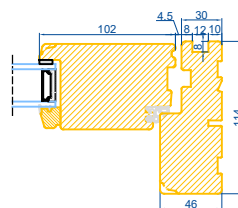

# Med lysningsnot 3 sider til indadgående dør

**Outline**  
vinduer til tiden

Outline Vinduer A/S  
Fabriksvej 4  
DK-9640 Farsø  
www.outline.dk

Tegn. nr.	670-02	Målestok	A3
Int.	MARJUN.		
Rev. nr.	01		
Rev. dato	24-09-20		

Benævnelse:  
TRÆ 2-lags  
Lysningsnoter til indadgående karm.