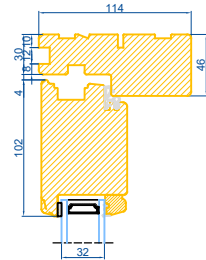

# Med lysningsnot 3 sider til indadgående dør

**Outline**  
vinduer til tiden

Outline Vinduer A/S  
Fabriksvej 4  
DK-9640 Farsø  
www.outline.dk

Tegn. nr.	670-02	Målestok	A3
Int.	MARJUN.		
Rev. nr.	01		
Rev. dato	24-09-20		

Benævnelse:  
TRÆ 2-lags  
Lysningsnoter til indadgående karm.